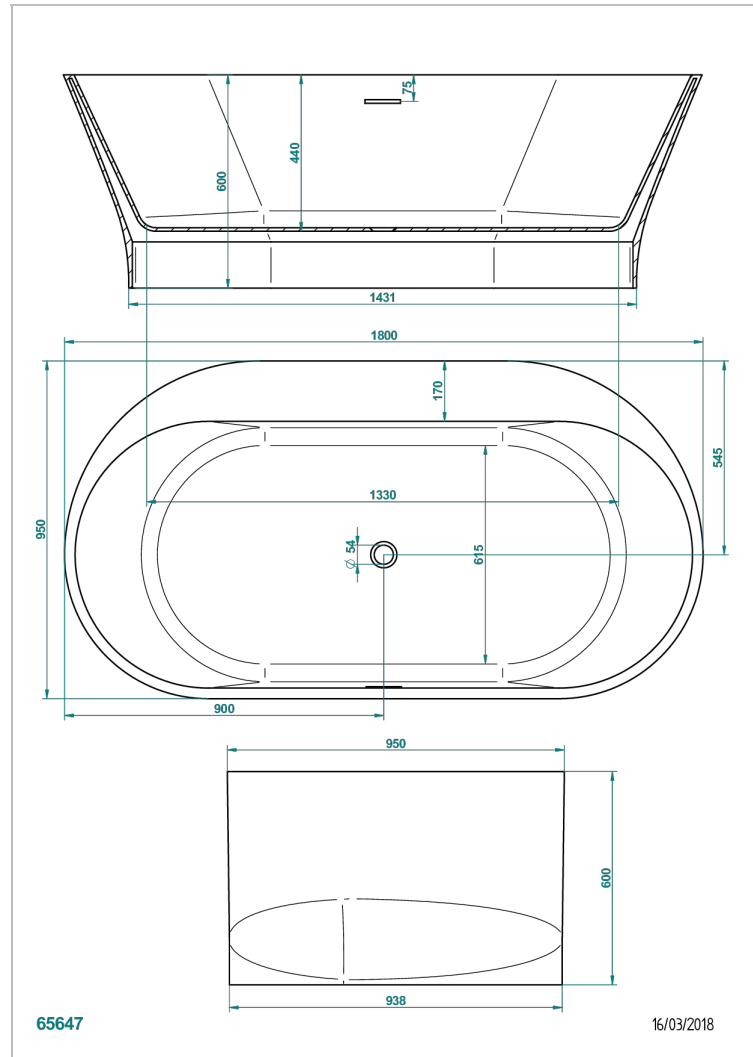

FREISTEHEND BADEWANNE

B11-B592

THG[®]
PARIS

Monceau badewanne 180 x 95 x 60 cm freistehend mit asymmetrisch armaturenbank, ohne ab- und Überlaufgarnitur

EIGENSCHAFTEN

- Freistehend Badewanne
- Monceau badewanne 180 x 95 x 60 cm freistehend mit asymmetrisch armaturenbank, ohne ab- und Überlaufgarnitur

ÄHNLICHE PRODUKTE

- Ref. B16-K104 Überlaufabdeckung für Badewanne
- Ref. B12-K12A Whirlpool system with 12 aero jets
- Ref. G00-305/H Ab- und Überlaufgarnitur für die Badewanne mit Tippverschluss
- Ref. B12-K102AB chromotherapy System 2 Spots für Badewanne mit Whirlpool system
- Ref. B16-P100 Eckige Kopfstütze 30x30 cm, Weiß
- Ref. B16-P103 Nackenrolle 13 cm x 26 cm, Weiß
- Ref. B16-P104 Kopfstütze 30 x 12 cm, h. 4 cm, Weiß
- Ref. B16-P105 Kopfstütze 38.5 x 21 cm, h. 2 cm, Weiß
- Ref. B16-P106 Kopfstütze 30 x 7 cm, h. 2 cm, Weiß
- Ref. B16-P107 Kopfstütze 35 x 40 cm, h. 5,5 cm, Weiß
- Ref. B16-K111 Filling system by water blade
- Ref. B16-K102 chromotherapy System 2 Spots für Badewanne ohne Whirlpool system