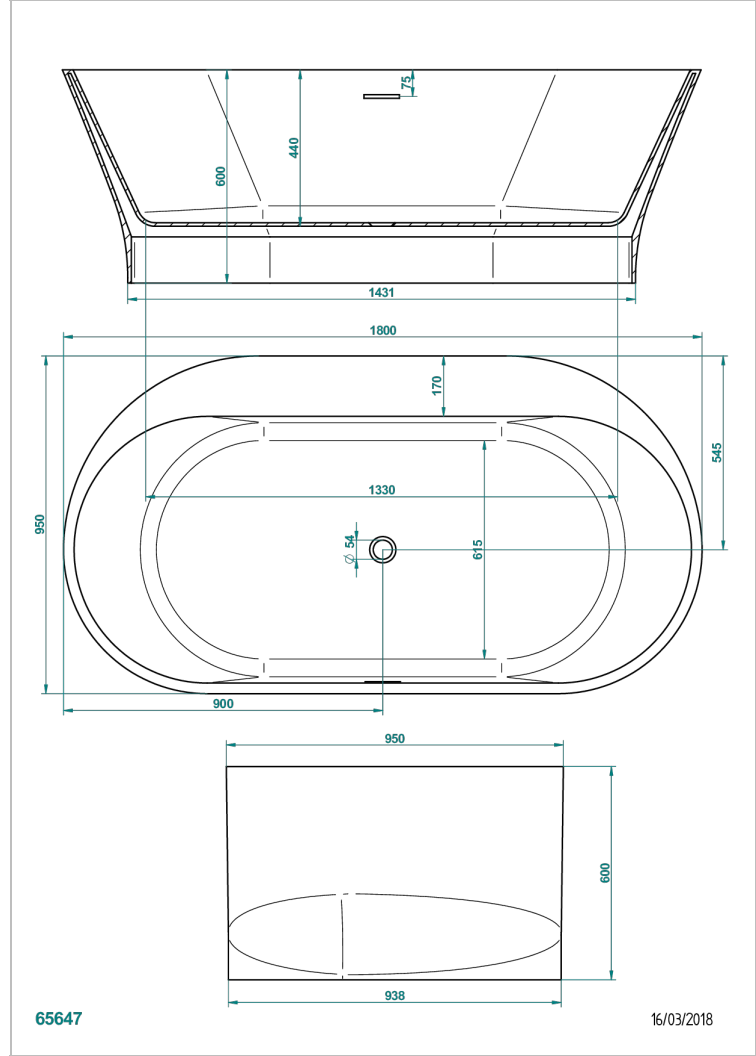

# FREE STANDING BATHTUB

B11-B592

MONCEAU落地式浴缸, 180\*95\*60厘米, 有不对称垫板, 不含下水器

THG<sup>®</sup>  
PARIS

## 特色

- Free standing bathtub
- MONCEAU落地式浴缸, 180\*95\*60厘米, 有不对称垫板, 不含下水器

## 相关的SKU

- Ref. B16-K104 浴缸溢流孔护罩
- Ref. B12-K12A 治疗系统, 12个空气喷头
- Ref. G00-305/H 键入式浴缸手动下水器, 带下水管和塞子
- Ref. B12-K102AB 光谱疗法系统, 浴缸上两个光点, 带治疗功能
- Ref. B16-P100 方形头垫, 30\*30厘米, 白色
- Ref. B16-P103 1/2圆柱形头垫, 13\*26厘米, 白色
- Ref. B16-P104 聚氨酯头垫, 30\*12厘米, 高4厘米, 白色
- Ref. B16-P105 聚氨酯头垫, 38.5\*21厘米, 高2厘米, 白色
- Ref. B16-P106 聚氨酯头垫, 30\*7厘米, 高2厘米, 白色
- Ref. B16-P107 聚氨酯头垫, 35\*40厘米, 高5.5厘米, 白色
- Ref. B16-K111 Filling system by water blade
- Ref. B16-K102 Chromato-lighting system on bathtub without whirlpool system