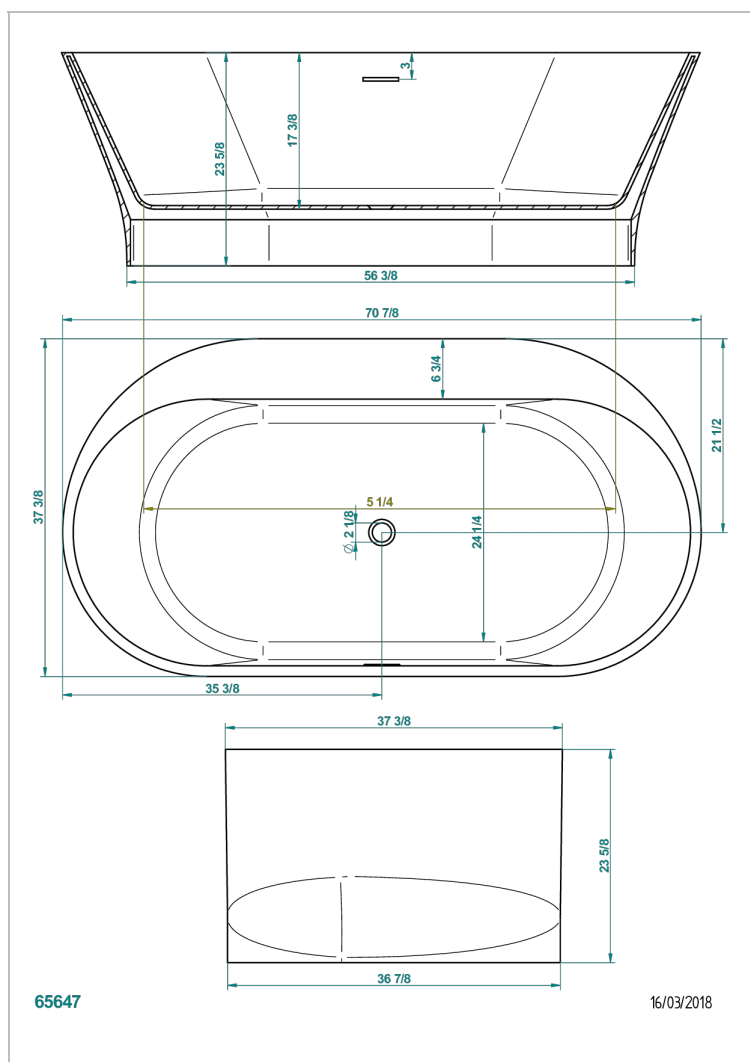

# СВОБОДНОСТОЯЩИЕ ВАННЫ

B11-B592

THG<sup>®</sup>  
PARIS

Ванна с асимметричным бортиком MONCEAU 180 x 95 x 60 см, без донного клапана

## ХАРАКТЕРИСТИКИ

- Свободностоящие ванны
- Ванна с асимметричным бортиком MONCEAU 180 x 95 x 60 см, без донного клапана