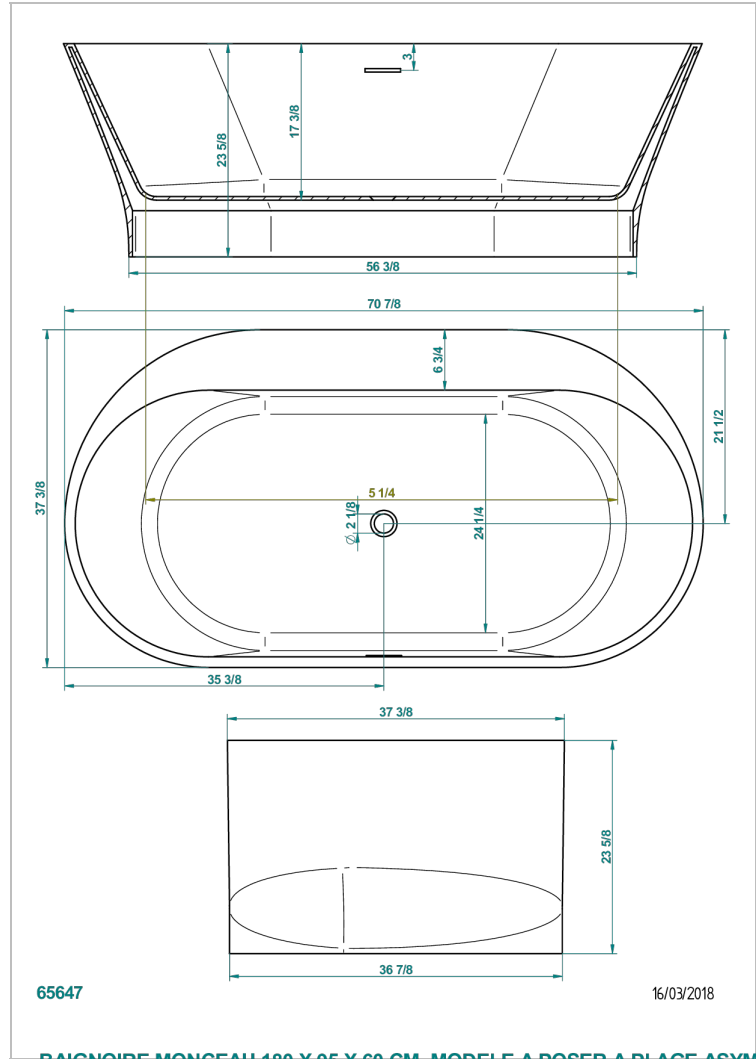

# BANERA EXENTA

B11-B592

THG<sup>®</sup>  
PARIS

Bañera MONCEAU 180 x 95 x 60 cm exenta, con encimera asimétrica entregada sin desagüe

## CARACTERÍSTICAS

- Bañera exenta
- Bañera MONCEAU 180 x 95 x 60 cm exenta, con encimera asimétrica entregada sin desagüe

## PRODUCTOS RELACIONADOS

- Ref. B16-K104 Tapa de rebose para bañera
- Ref. B12-K12A Whirlpool system with 12 aero jets
- Ref. G00-305/H Desagüe
- Ref. B12-K102AB Chromato-lighting system on whirlpool bathtub
- Ref. B16-P100 Almohada cuadrada 30 x 30 cm, blanca
- Ref. B16-P103 Almohada 13 x 26 cm, blanca
- Ref. B16-P104 Almohada 30 x 12 cm, h. 4 cm, blanca
- Ref. B16-P105 Almohada 38.5 x 21 cm, h. 2 cm, blanca
- Ref. B16-P106 Almohada 30 x 7 cm, h. 2 cm, blanca
- Ref. B16-P107 Almohada 35 x 40 cm, h. 5,5 cm, blanca
- Ref. B16-K111 Filling system by water blade
- Ref. B16-K102 Chromato-lighting system on bathtub without whirlpool system