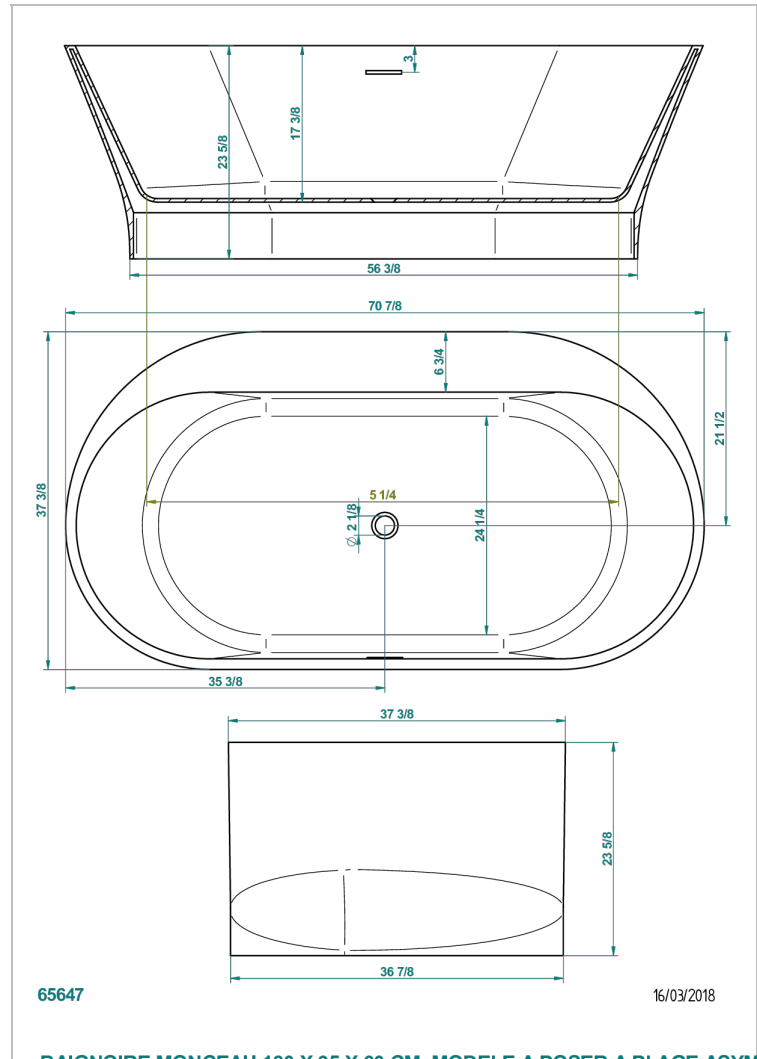

FREISTEHEND BADEWANNE

B11-B592

THG[®]
PARIS

Monceau badewanne 180 x 95 x 60 cm freistehend mit asymmetrisch armaturenbank, ohne ab- und Überlaufgarnitur

EIGENSCHAFTEN

- Freistehend Badewanne
- Monceau badewanne 180 x 95 x 60 cm freistehend mit asymmetrisch armaturenbank, ohne ab- und Überlaufgarnitur

ÄHNLICHE PRODUKTE

- Ref. B16-K104 Überlaufabdeckung für Badewanne
- Ref. B12-K12A Whirlpool system with 12 aero jets
- Ref. G00-305/H Ab- und Überlaufgarnitur für die Badewanne mit Tippverschluss
- Ref. B12-K102AB chromotherapy System 2 Spots für Badewanne mit Whirlpool system
- Ref. B16-P100 Eckige Kopfstütze 30x30 cm, Weiß
- Ref. B16-P103 Nackenrolle 13 cm x 26 cm, Weiß
- Ref. B16-P104 Kopfstütze 30 x 12 cm, h. 4 cm, Weiß
- Ref. B16-P105 Kopfstütze 38.5 x 21 cm, h. 2 cm, Weiß
- Ref. B16-P106 Kopfstütze 30 x 7 cm, h. 2 cm, Weiß
- Ref. B16-P107 Kopfstütze 35 x 40 cm, h. 5,5 cm, Weiß
- Ref. B16-K111 Filling system by water blade
- Ref. B16-K102 chromotherapy System 2 Spots für Badewanne ohne Whirlpool system