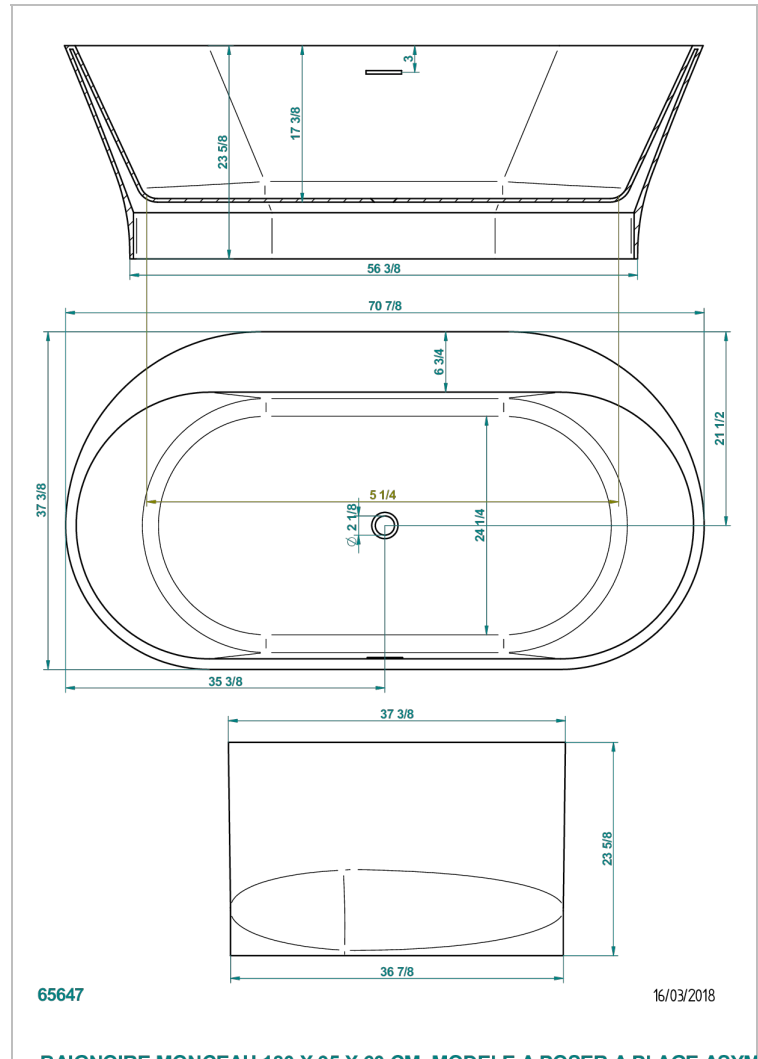

FREE STANDING BATHTUB

B11-B592

MONCEAU落地式浴缸, 180*95*60厘米, 有不对称垫板, 不含下水器

THG[®]
PARIS

特色

- Free standing bathtub
- MONCEAU落地式浴缸, 180*95*60厘米, 有不对称垫板, 不含下水器

相关的SKU

- Ref. B16-K104 浴缸溢流孔护罩
- Ref. B12-K12A 治疗系统, 12个空气喷头
- Ref. G00-305/H 键入式浴缸手动下水器, 带下水管和塞子
- Ref. B12-K102AB 光谱疗法系统, 浴缸上两个光点, 带治疗功能
- Ref. B16-P100 方形头垫, 30*30厘米, 白色
- Ref. B16-P103 1/2圆柱形头垫, 13*26厘米, 白色
- Ref. B16-P104 聚氨酯头垫, 30*12厘米, 高4厘米, 白色
- Ref. B16-P105 聚氨酯头垫, 38.5*21厘米, 高2厘米, 白色
- Ref. B16-P106 聚氨酯头垫, 30*7厘米, 高2厘米, 白色
- Ref. B16-P107 聚氨酯头垫, 35*40厘米, 高5.5厘米, 白色
- Ref. B16-K111 Filling system by water blade
- Ref. B16-K102 Chromato-lighting system on bathtub without whirlpool system

可选饰面

Outside RAL matt, inside matt white - JA6
哑白色 - AS2
裙边氧化铜色, 缸内哑白色 - FA2
裙边氧化锡色, 缸内哑白色 - FA4
裙边金属铜色带纹路, 缸内哑白色 - EA2