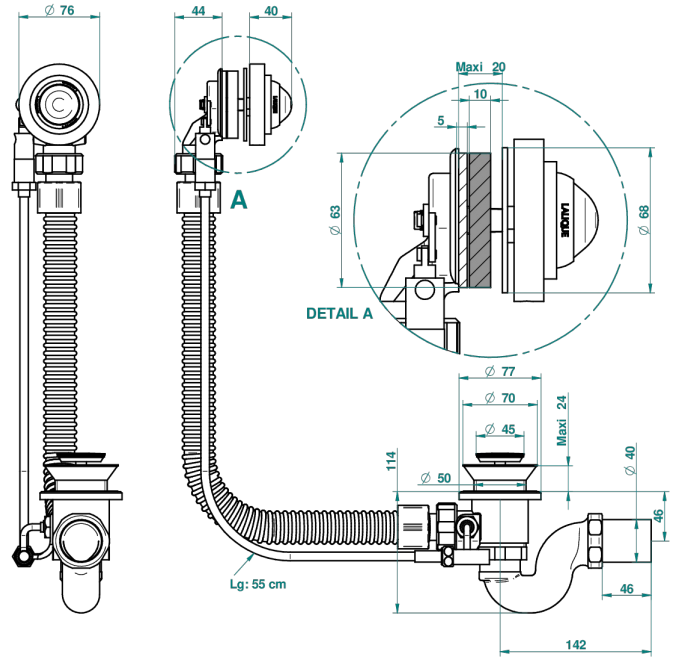

# PANTHERE CRISTAL NOIR

A2K-300

Vidage automatique pour baignoire, câble lg 55 cm

THG<sup>®</sup>  
PARIS

25616

23/01/2018

## CARACTÉRISTIQUES

- Volant de vidage, siphon et clapet en laiton
- Pour baignoire à passage de bonde de Ø 52 mm
- Câble de longueur 55 cm - Autres longueurs sur demande
- Sortie de siphon Ø 40 mm