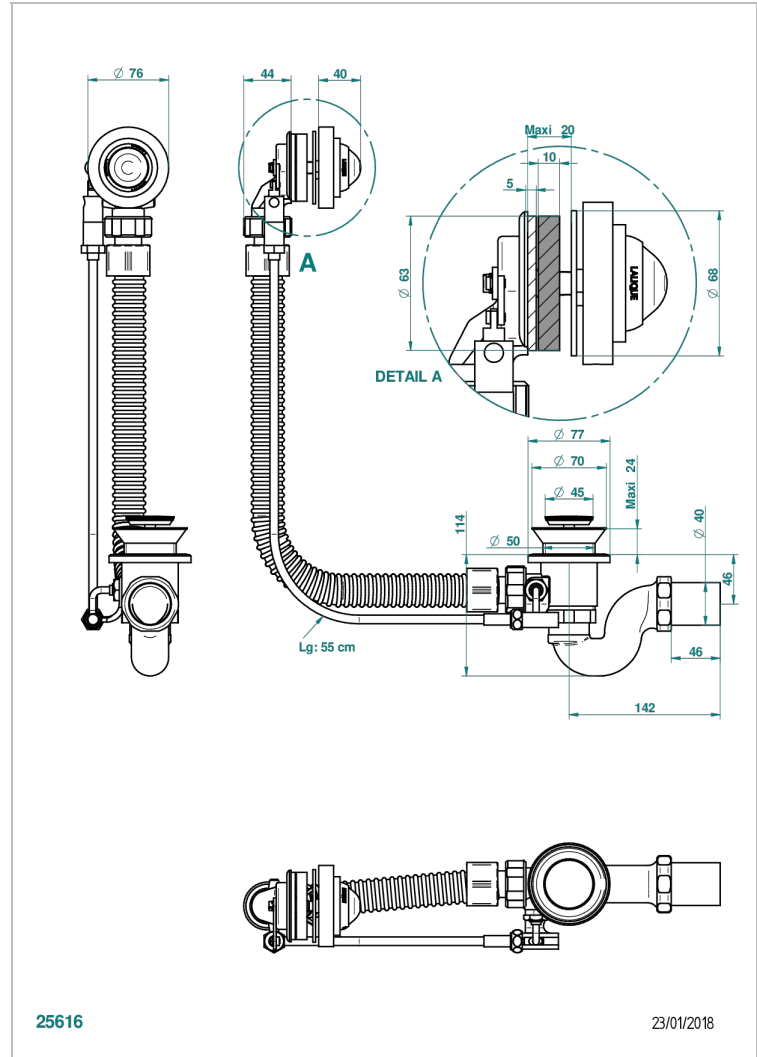

PANTHERE CRISTAL NEGRO

A2K-300

Desagüe automatico de bañera lg 55 cm

THG[®]
PARIS

CARACTERÍSTICAS

- Panthère cristal negro
- Desagüe automatico de bañera lg 55 cm

ACABADOS DISPONIBLES

Cromo - A02
Pvd blush - H62
Pvd blush mate - H60
Pvd color latón - H49
Pvd color latón mate - H50
Pvd color níquel - H55