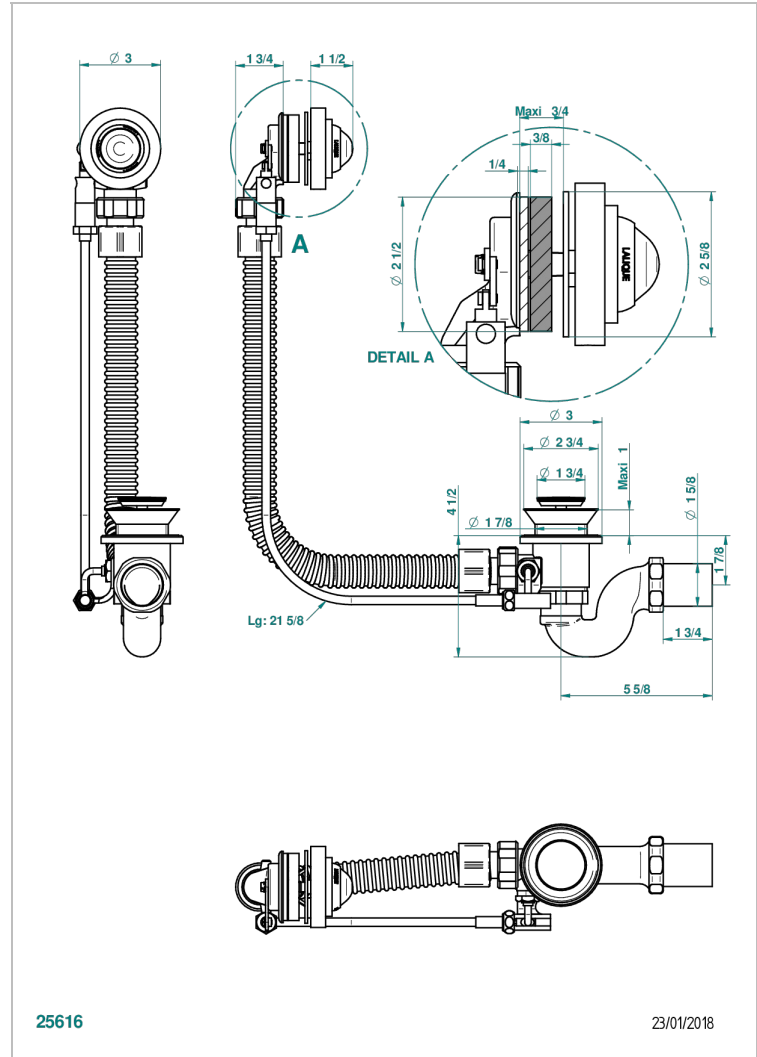

PANTHERE CRISTAL NEGRO

A2K-300

Desagüe automatico de bañera lg 55 cm

THG[®]
PARIS

CARACTERÍSTICAS

- Panthère cristal negro
- Desagüe automatico de bañera lg 55 cm

ACABADOS DISPONIBLES

Cromo - A02
Pvd blush - H62
Pvd blush mate - H60
Pvd color latón - H49
Pvd color latón mate - H50
Pvd color níquel - H55