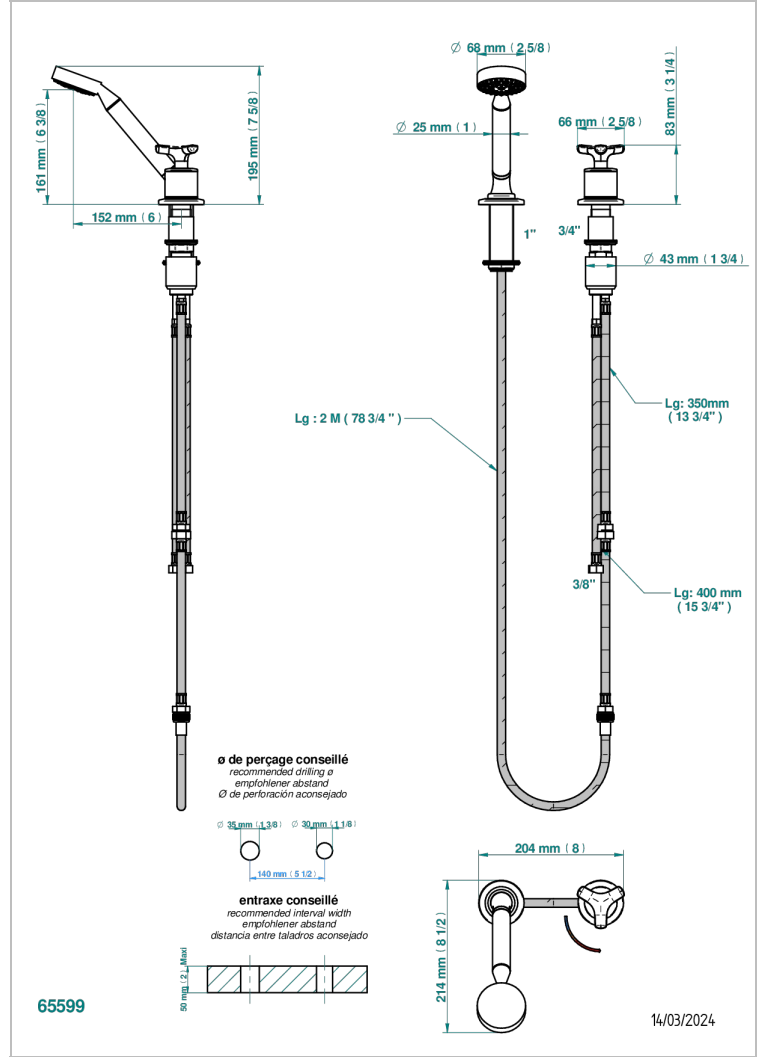

Kit monomando de peluquería : monomando con cartucho progresivo, con teleducha sobre encimera, mando de estilo, soporte y flexo de 2m

## CARACTERÍSTICAS

- ACS : 22ACCLY009