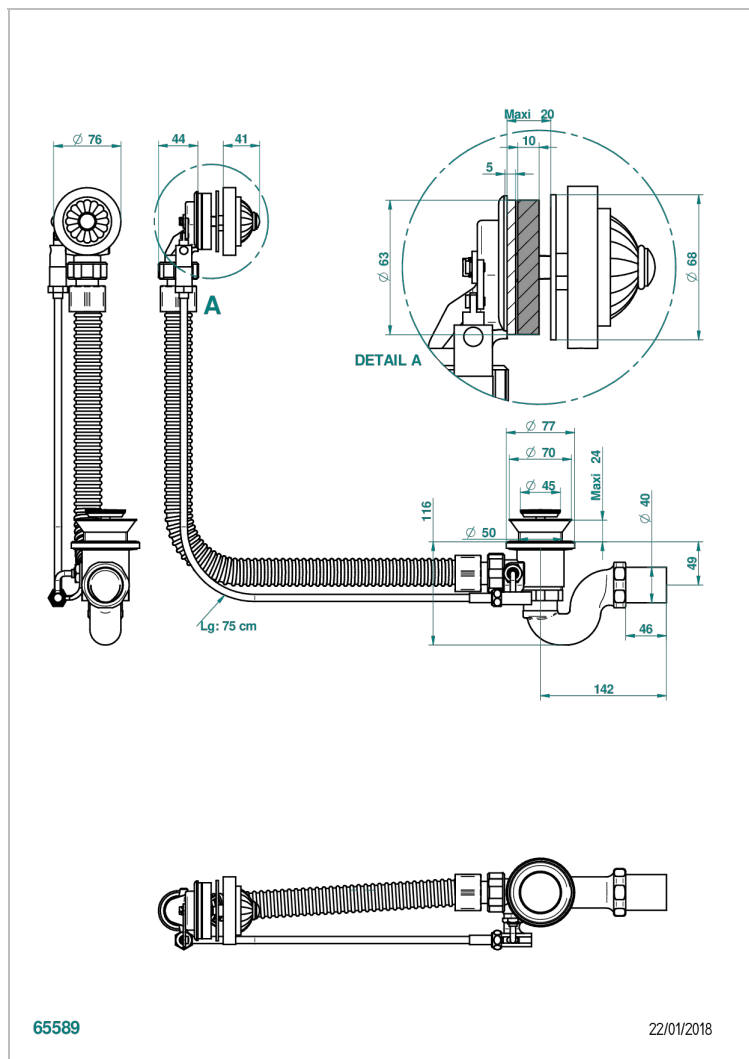

MANDARINE CRISTAL CLAIR

U1D-300/70

Vidage automatique pour baignoire câble lg 70 cm

THG[®]
PARIS

CARACTÉRISTIQUES

- Mandarine Cristal clair
- Vidage automatique pour baignoire câble lg 70 cm

FINITIONS DISPONIBLES