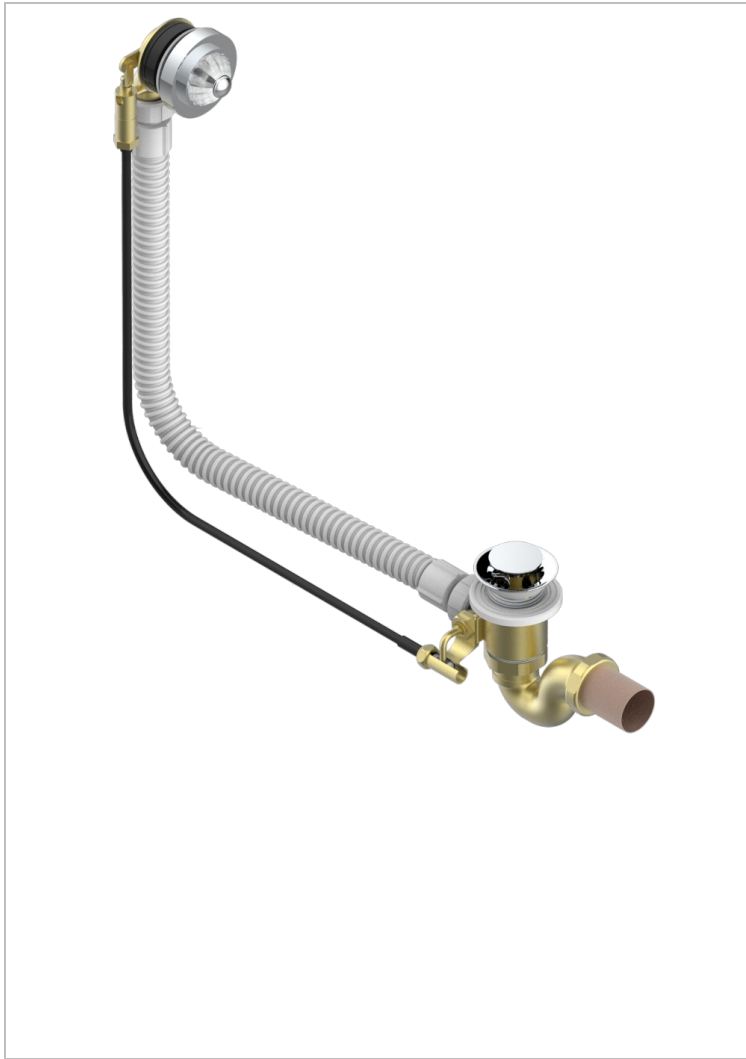

# MANDARINE CRISTAL CLAIR

U1D-300/70

Vidage automatique pour baignoire câble lg 70 cm

THG  
PARIS

## CARACTÉRISTIQUES

- Mandarine Cristal clair
- Vidage automatique pour baignoire câble lg 70 cm

## FINITIONS DISPONIBLES

Chromé - A02  
Pvd blush - H62  
Pvd blush mat - H60  
Pvd couleur bronze brown - F33  
Pvd couleur bronze brown - mat - F34  
Pvd couleur doré - H52

Pvd couleur doré mat - H53  
Pvd couleur laiton - H49  
Pvd couleur laiton mat - H50  
Pvd couleur nickel - H55  
Pvd couleur nickel mat - H56  
Pvd graphite - H64