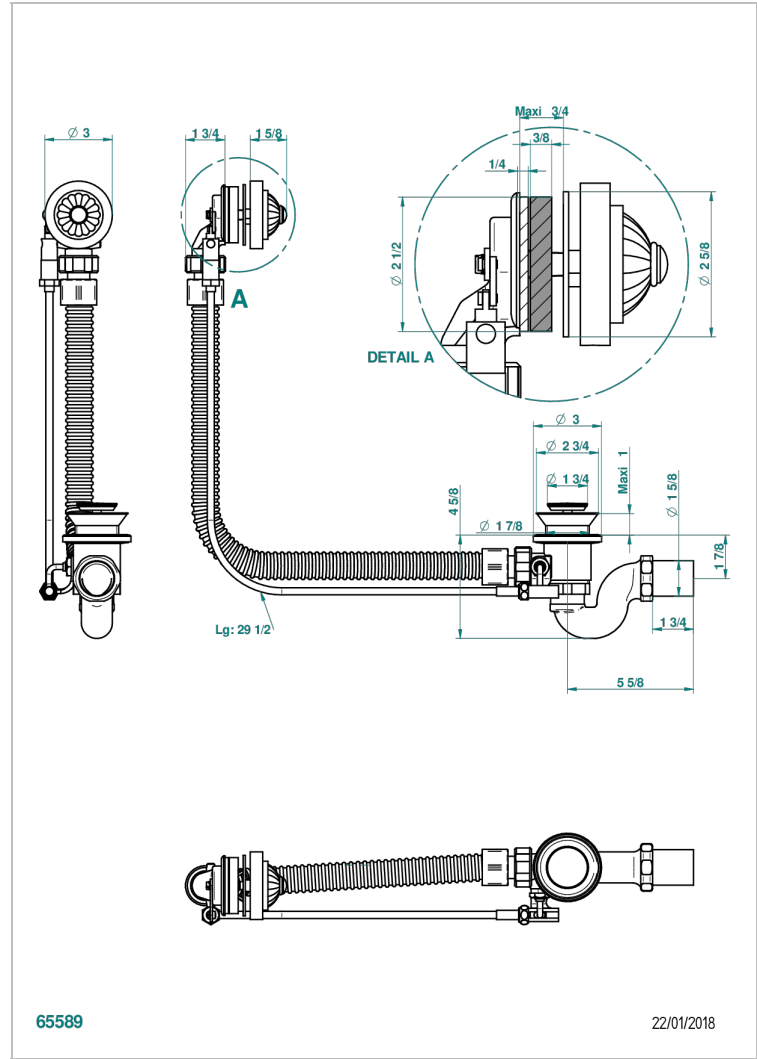

# MANDARINE CRISTAL CLAIR

U1D-300/70

Vidage automatique pour baignoire câble lg 70 cm

THG  
PARIS

## CARACTÉRISTIQUES

- Mandarine Cristal clair
- Vidage automatique pour baignoire câble lg 70 cm