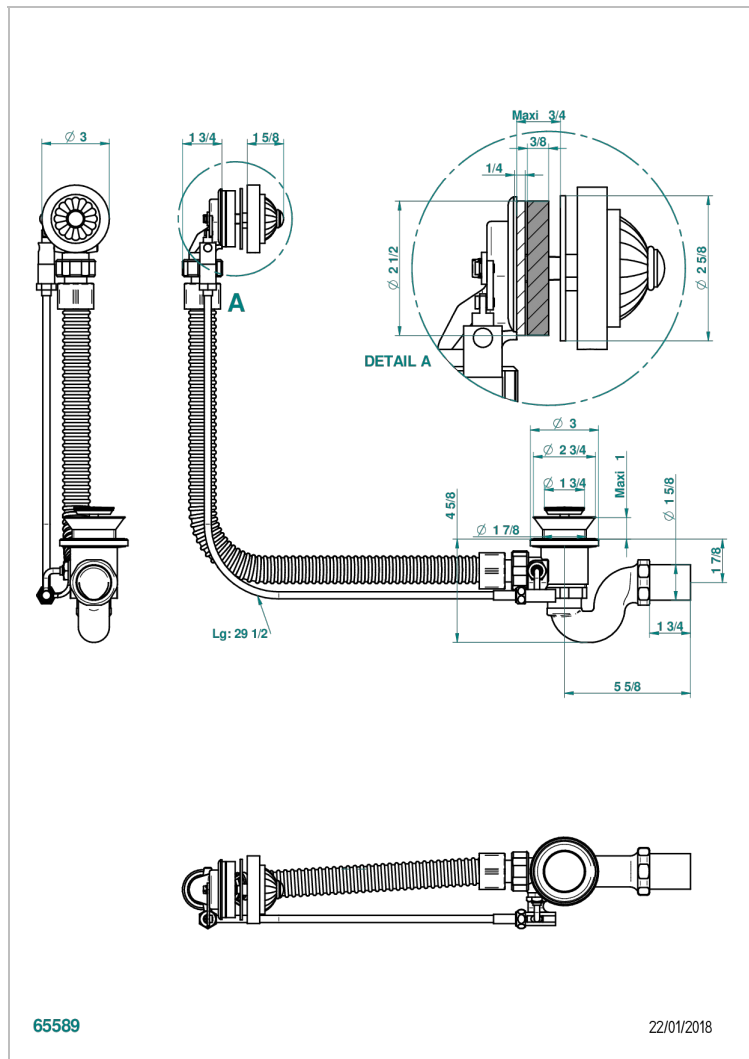

MANDARINE CRISTAL CLAIR

U1D-300/70

Vidage automatique pour baignoire câble lg 70 cm

THG
PARIS

CARACTÉRISTIQUES

- Mandarine Cristal clair
- Vidage automatique pour baignoire câble lg 70 cm

FINITIONS DISPONIBLES