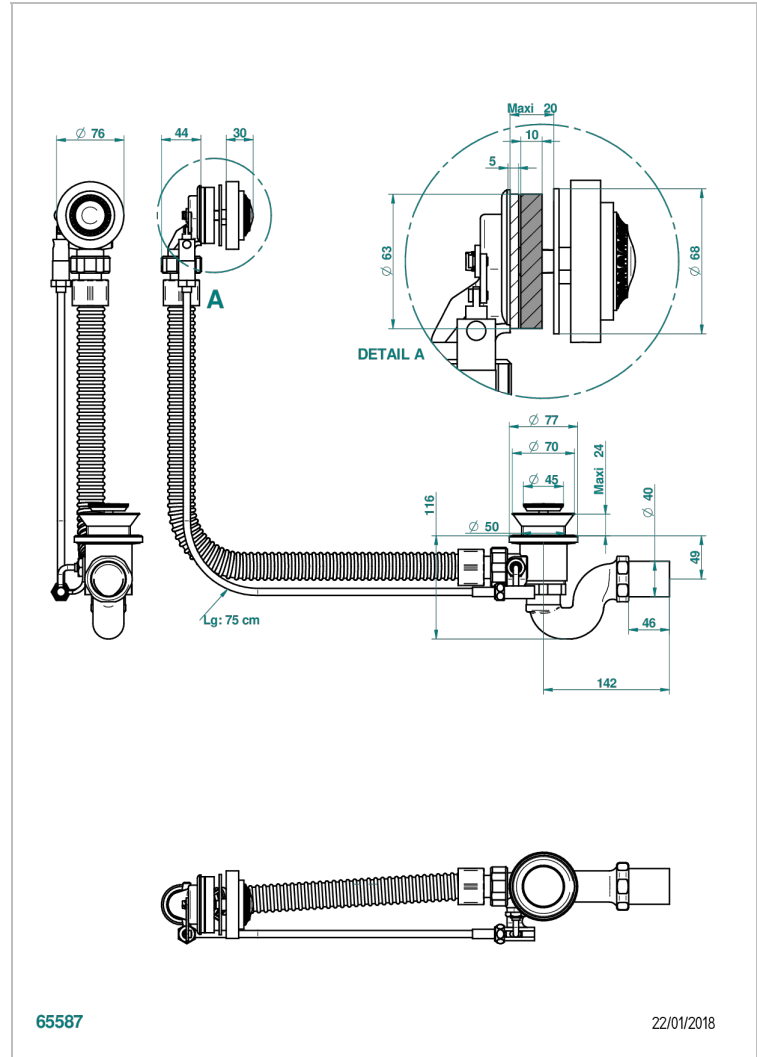

# MALMAISON PORTORO

U95-300/70

Vidage automatique pour baignoire câble lg 70 cm

THG<sup>®</sup>  
PARIS

## CARACTÉRISTIQUES

- Malmaison Portoro
- Vidage automatique pour baignoire câble lg 70 cm