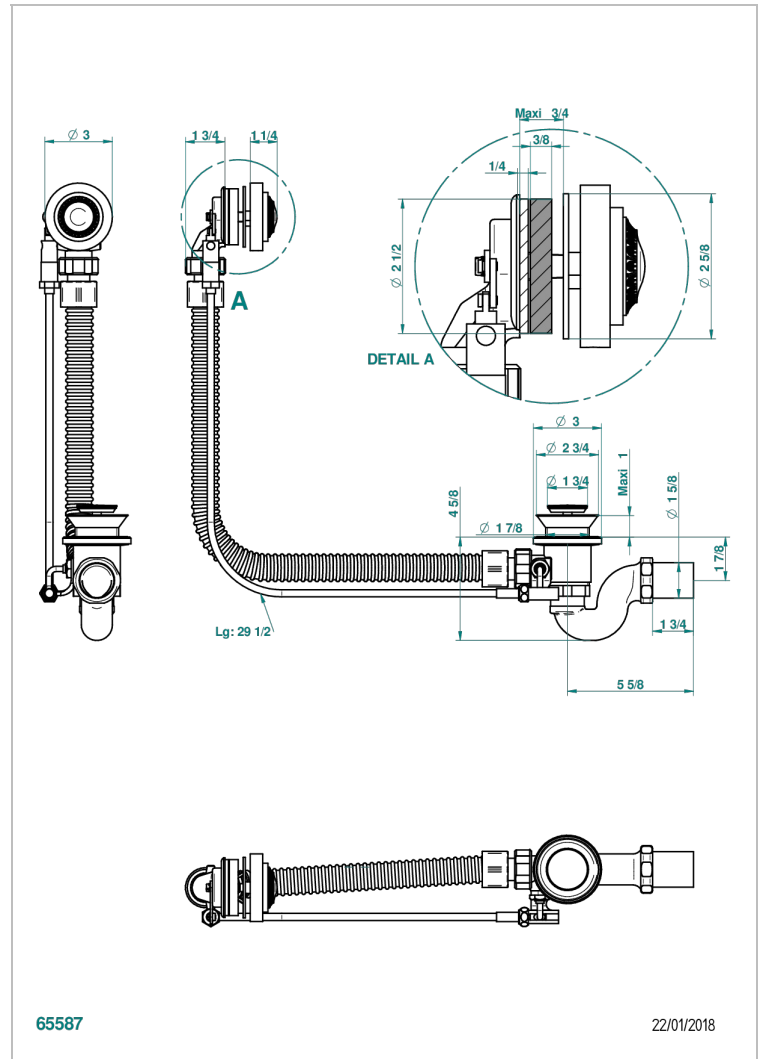

# MALMAISON PORTORO

U95-300/70

Vidage automatique pour baignoire câble lg 70 cm

THG<sup>®</sup>  
PARIS

## CARACTÉRISTIQUES

- Malmaison Portoro
- Vidage automatique pour baignoire câble lg 70 cm