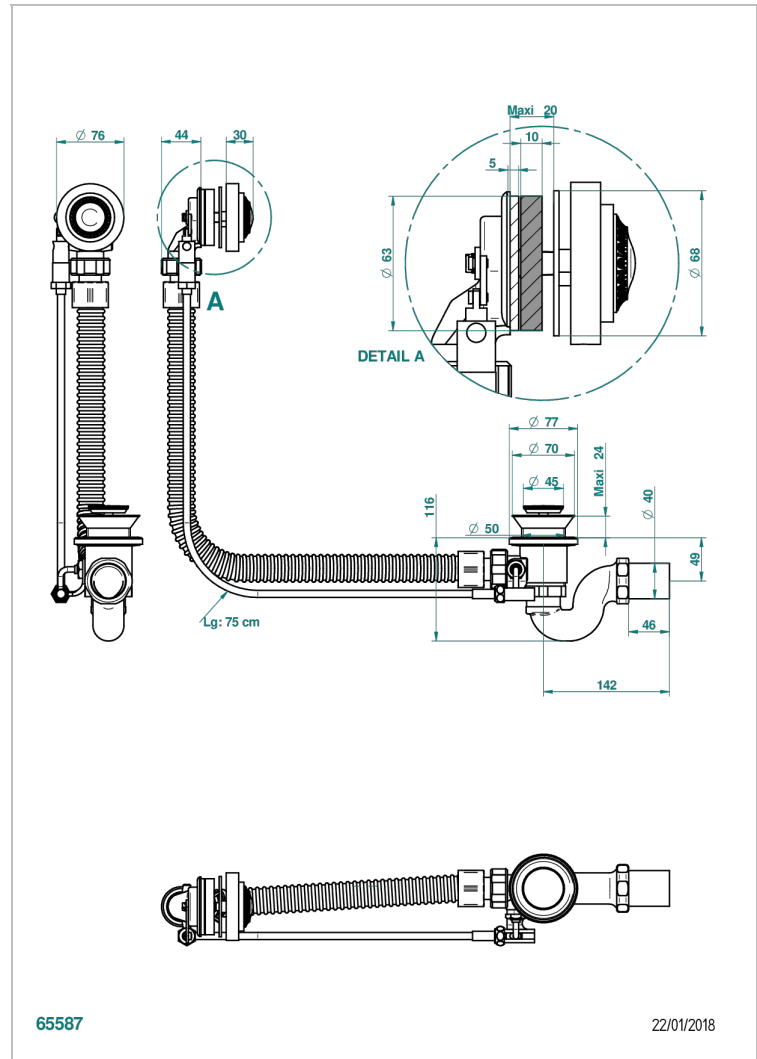

MALMAISON PORTORO

U95-300/70

Desagüe automatico de bañera lg 70 cm

65587

22/01/2018

CARACTERÍSTICAS

- Malmaison Portoro
- Desagüe automatico de bañera lg 70 cm

ACABADOS DISPONIBLES