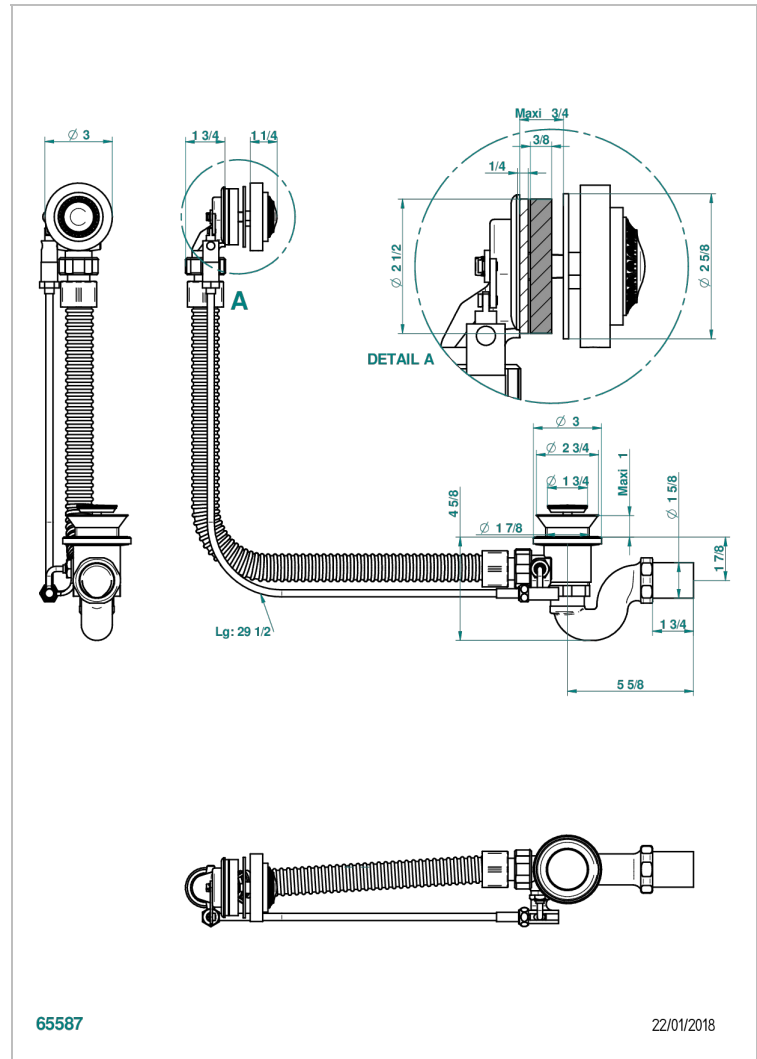

# MALMAISON PORTORO

U95-300/70

Desagüe automático de bañera lg 70 cm

THG<sup>®</sup>  
PARIS

## CARACTERÍSTICAS

- Malmaison Portoro
- Desagüe automático de bañera lg 70 cm