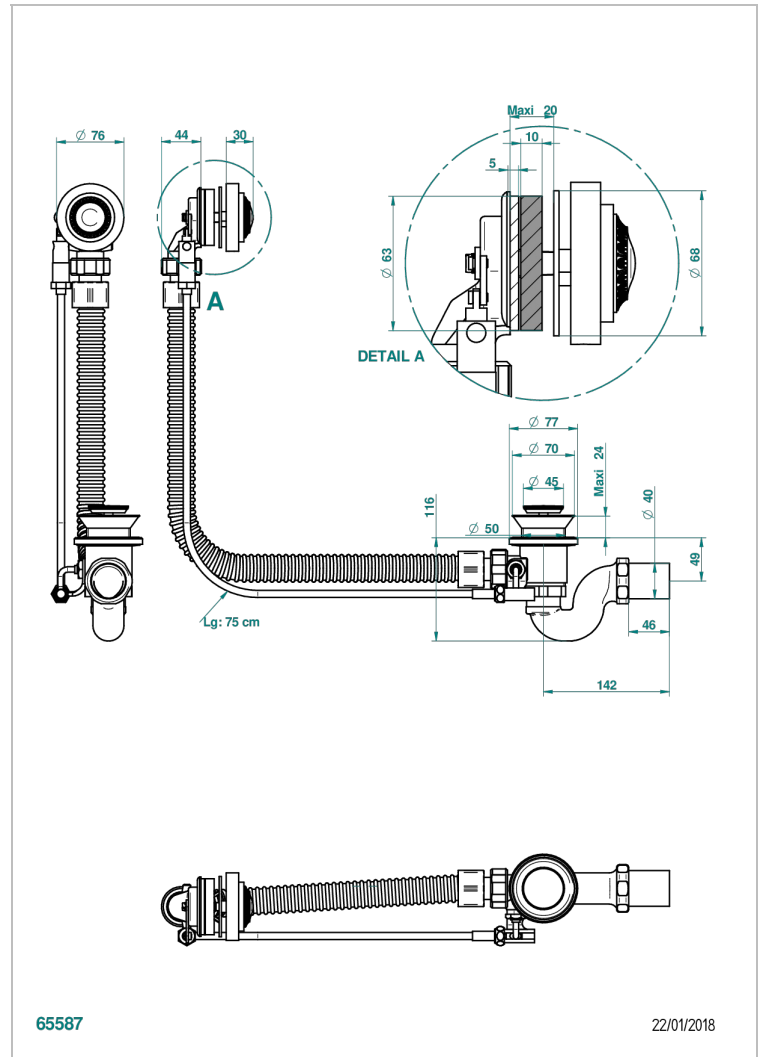

MALMAISON PORTORO

U95-300/70

Vidage automatique pour baignoire câble lg 70 cm

THG[®]
PARIS

CARACTÉRISTIQUES

- Malmaison Portoro
- Vidage automatique pour baignoire câble lg 70 cm

FINITIONS DISPONIBLES

Chromé - A02