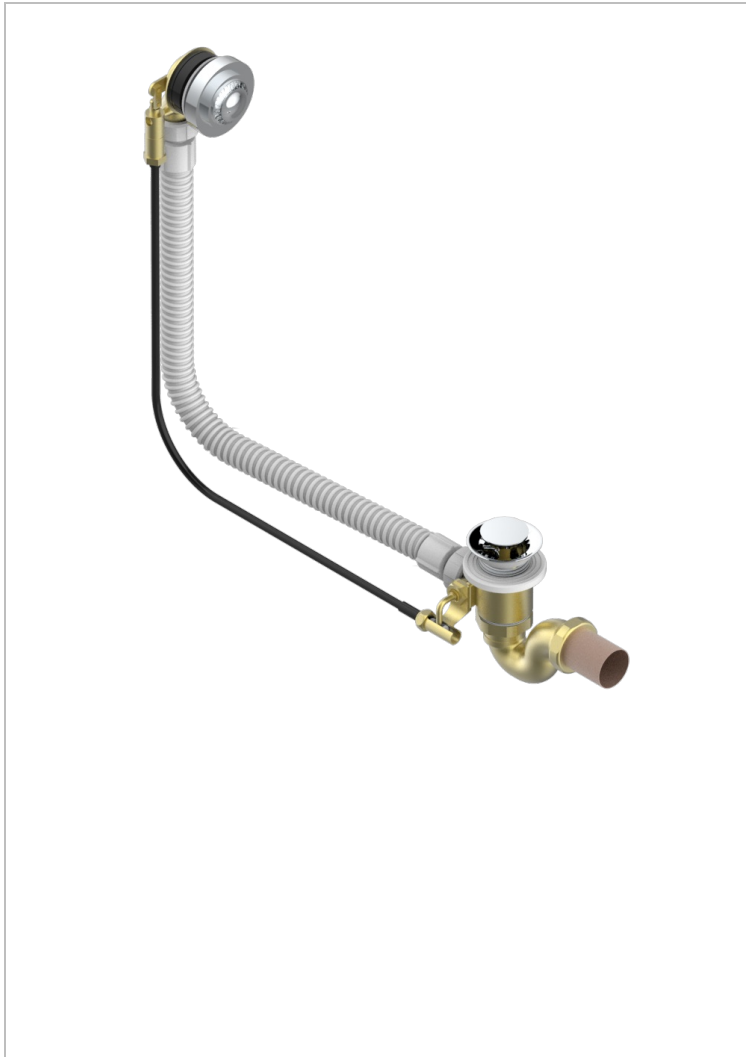

# MALMAISON PORTORO

U95-300/70

Vidage automatique pour baignoire câble lg 70 cm

## CARACTÉRISTIQUES

- Malmaison Portoro
- Vidage automatique pour baignoire câble lg 70 cm

## FINITIONS DISPONIBLES

Chromé - A02