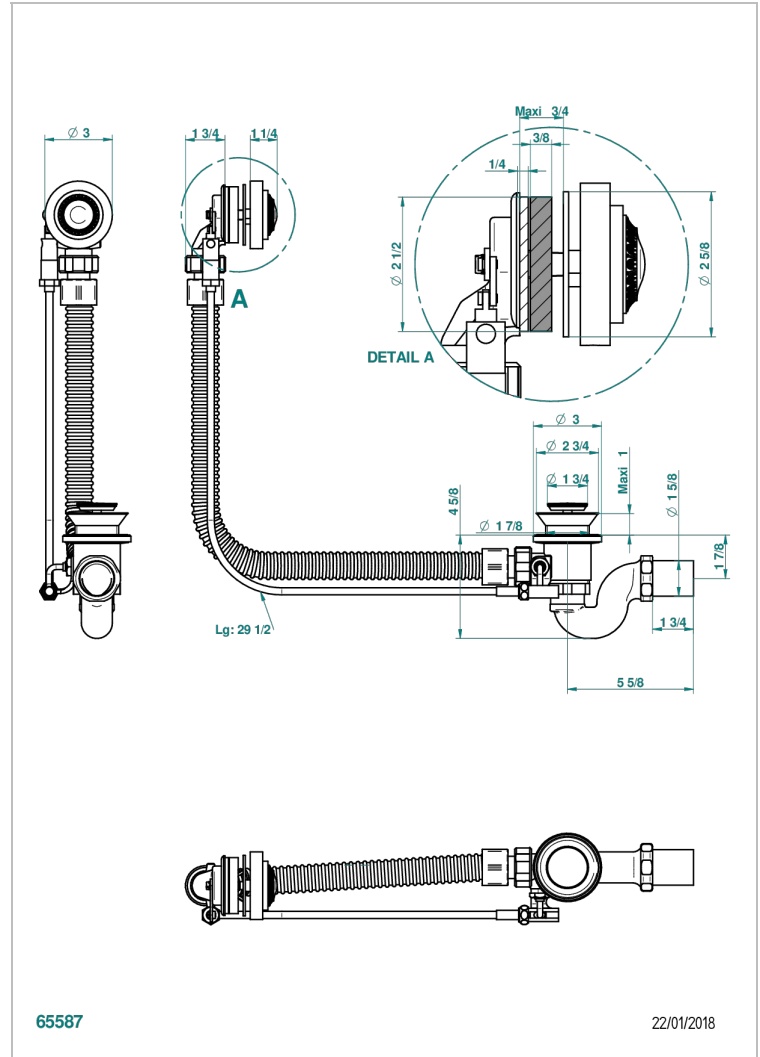

# MALMAISON PORTORO

U95-300/70

Vidage automatique pour baignoire câble lg 70 cm

## CARACTÉRISTIQUES

- Malmaison Portoro
- Vidage automatique pour baignoire câble lg 70 cm