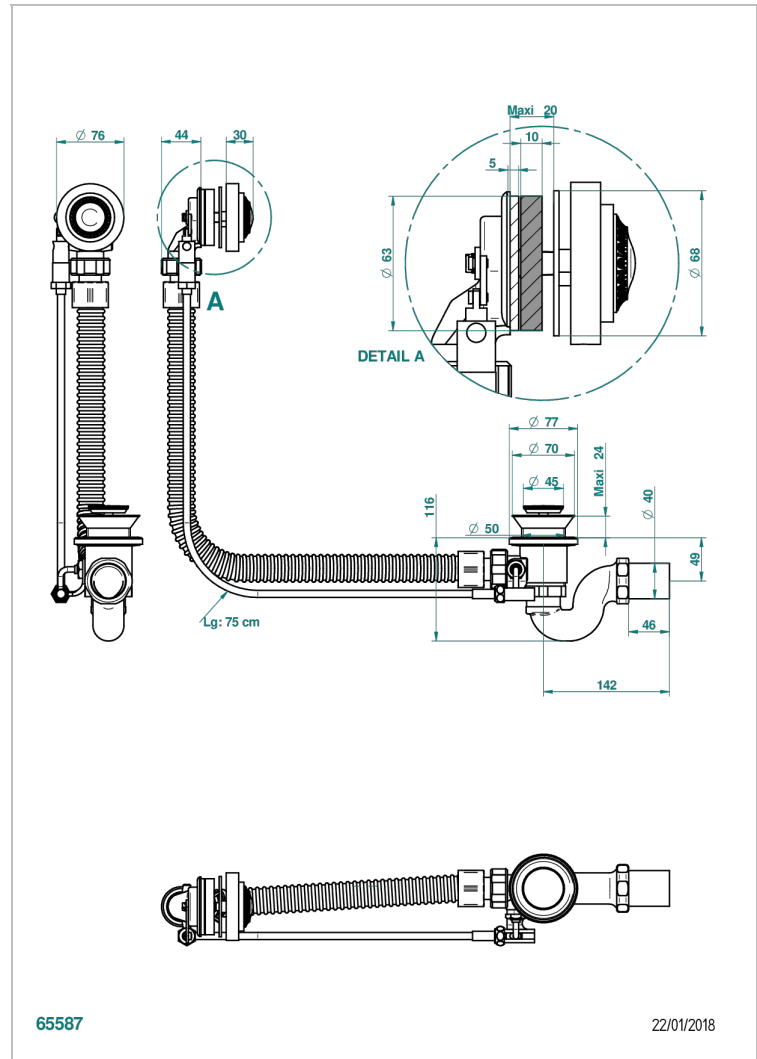

MALMAISON METAL

U93-300/70

Desagüe automatico de bañera lg 70 cm

THG[®]
PARIS

CARACTERÍSTICAS

- Malmaison metal
- Desagüe automatico de bañera lg 70 cm

ACABADOS DISPONIBLES

Cromo - A02