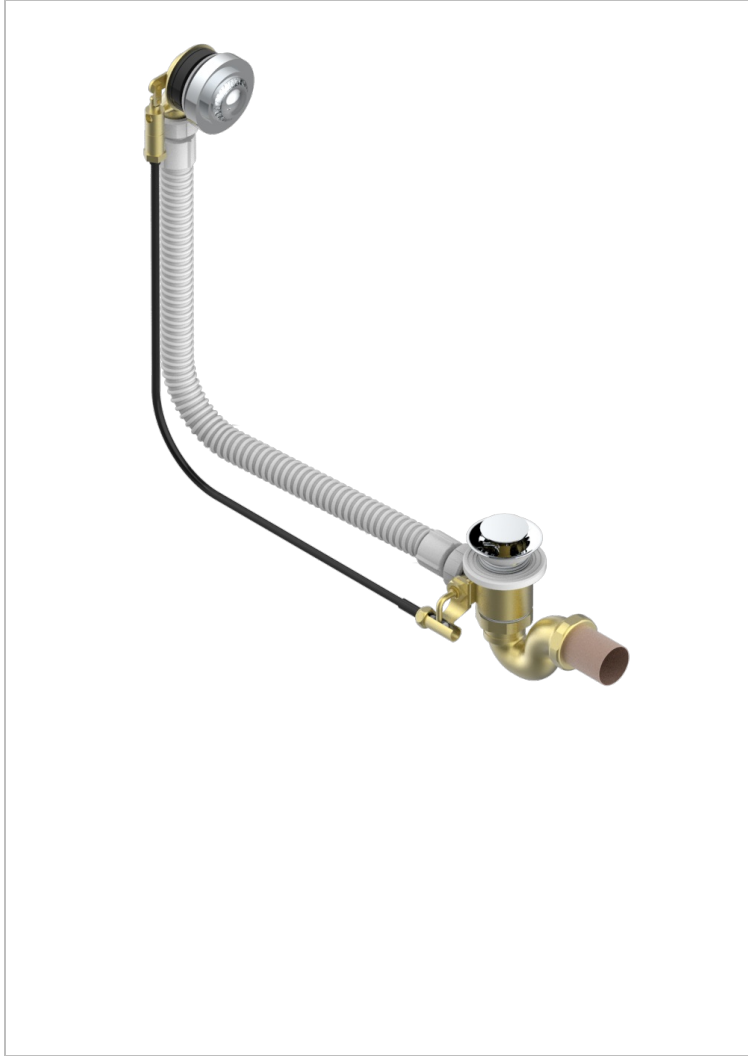

MALMAISON METAL

U93-300/70

Desagüe automatico de bañera lg 70 cm

CARACTERÍSTICAS

- Malmaison metal
- Desagüe automatico de bañera lg 70 cm

ACABADOS DISPONIBLES

Cromo - A02