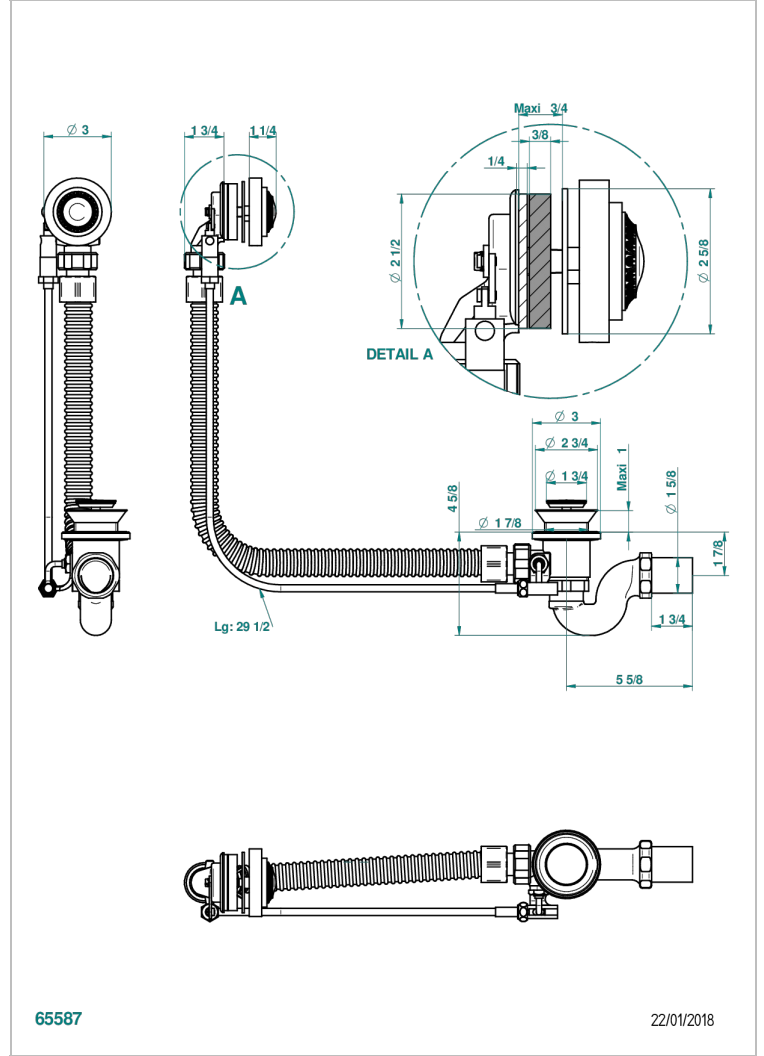

MALMAISON METAL

U93-300/70

Desagüe automatico de bañera lg 70 cm

CARACTERÍSTICAS

- Malmaison metal
- Desagüe automatico de bañera lg 70 cm

ACABADOS DISPONIBLES

Cromo - A02