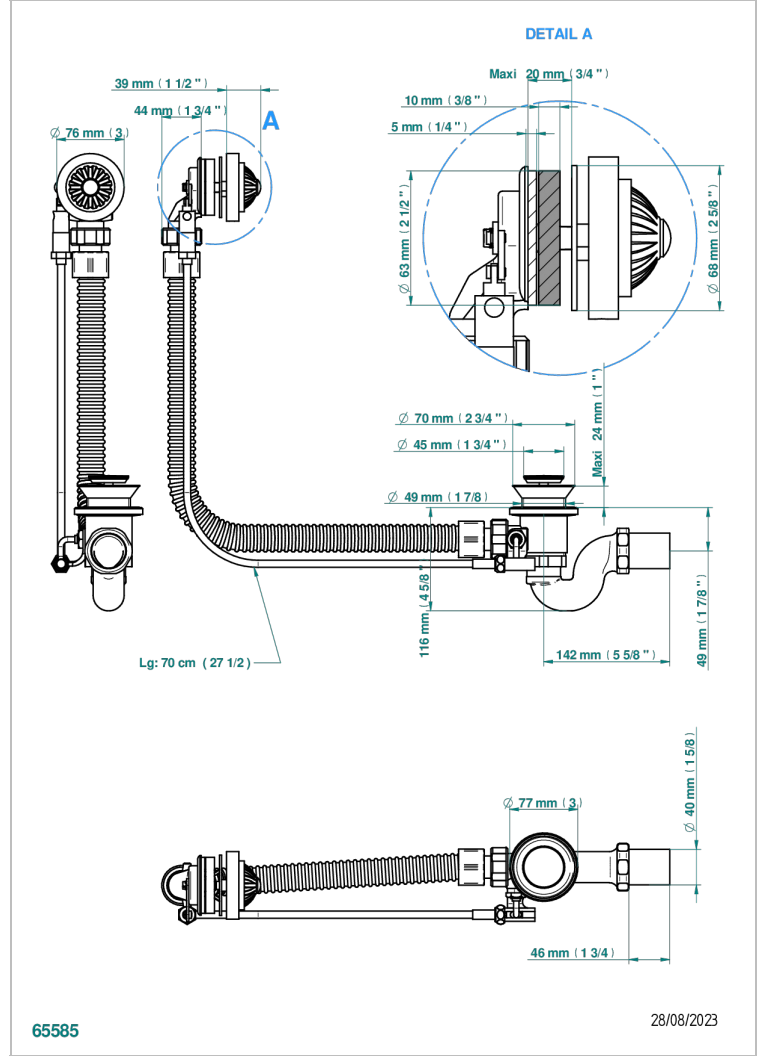

CAMELIA CRISTAL CLAIR

U5L-300/70

Vidage automatique pour baignoire câble lg 70 cm

CARACTÉRISTIQUES

- Camélia Cristal clair
- Vidage automatique pour baignoire câble lg 70 cm

FINITIONS DISPONIBLES

- Chromé - A02
- Pvd blush - H62
- Pvd blush mat - H60
- Pvd couleur bronze brown - F33
- Pvd couleur bronze brown - mat - F34
- Pvd couleur doré - H52