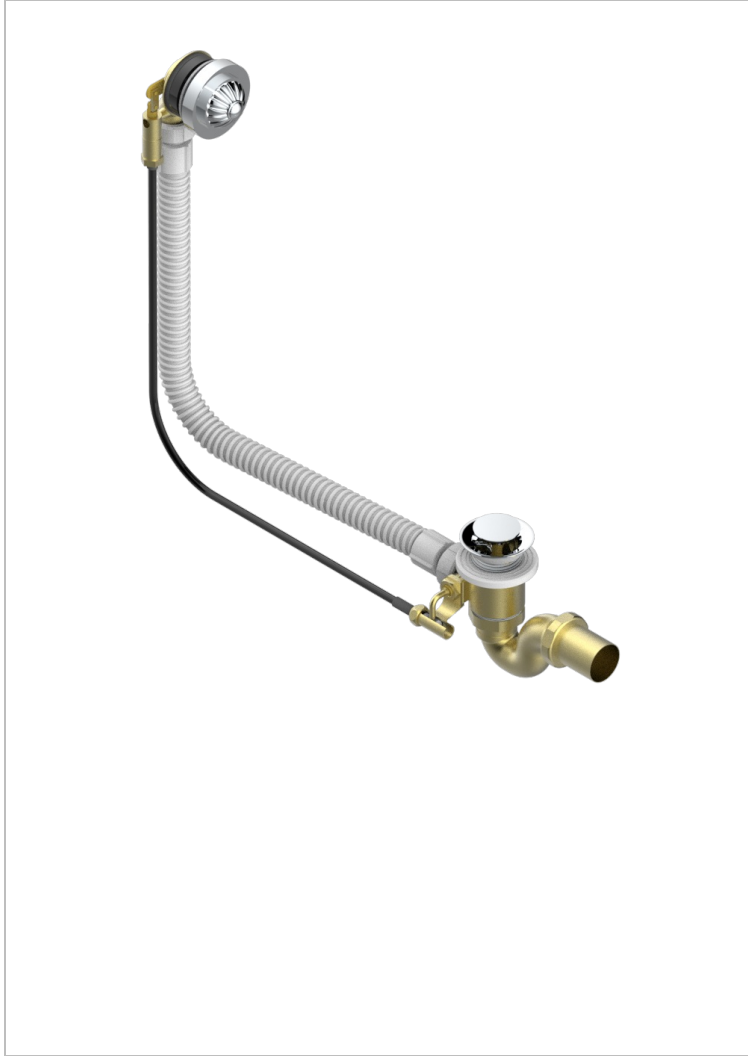

CAMELIA CRISTAL CLAIR

U5L-300/70

Vidage automatique pour baignoire câble lg 70 cm

CARACTÉRISTIQUES

- Camélia Cristal clair
- Vidage automatique pour baignoire câble lg 70 cm

FINITIONS DISPONIBLES

- Chromé - A02
- Pvd blush - H62
- Pvd blush mat - H60
- Pvd couleur bronze brown - F33
- Pvd couleur bronze brown - mat - F34
- Pvd couleur doré - H52

- Pvd couleur doré mat - H53
- Pvd couleur laiton - H49
- Pvd couleur laiton mat - H50
- Pvd couleur nickel - H55
- Pvd couleur nickel mat - H56
- Pvd graphite - H64

- Pvd graphite mat - H65
- Pvd umber - H66
- Pvd umber mat - H67