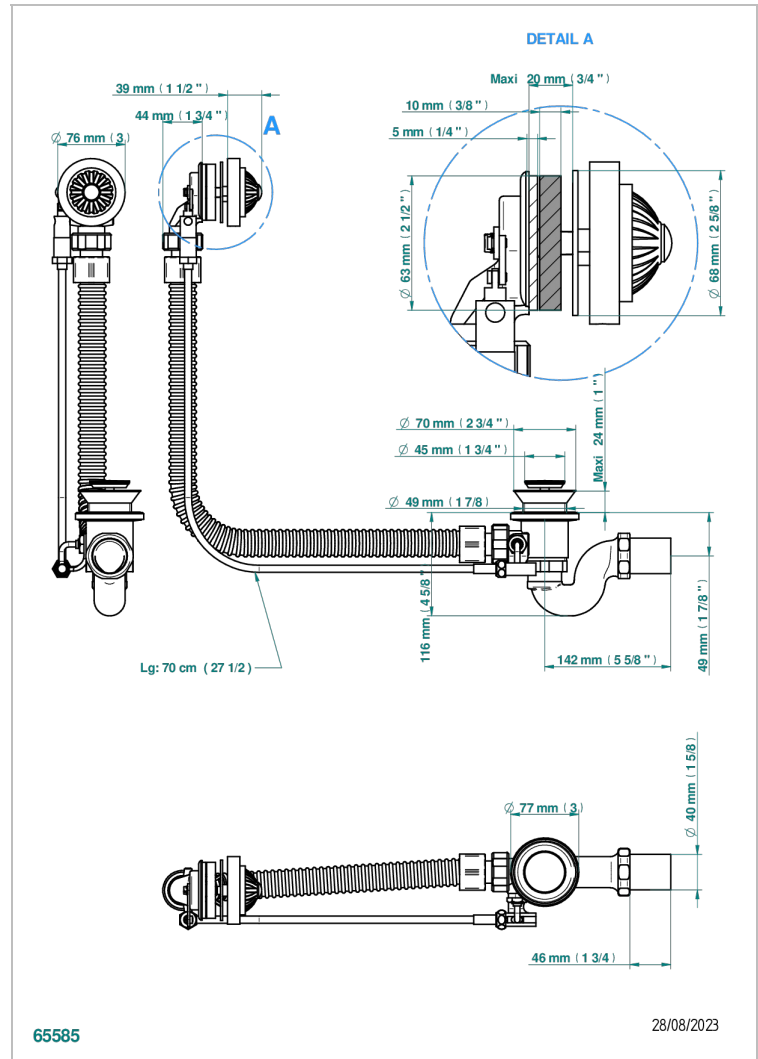

CAMELIA CRISTAL CLARO

U5L-300/70

Desagüe automático de bañera lg 70 cm

THG[®]
PARIS

CARACTERÍSTICAS

- Camélia cristal claro
- Desagüe automático de bañera lg 70 cm

ACABADOS DISPONIBLES

Cromo - A02
Pvd blush - H62
Pvd blush mate - H60
Pvd color latón - H49
Pvd color latón mate - H50
Pvd color níquel - H55