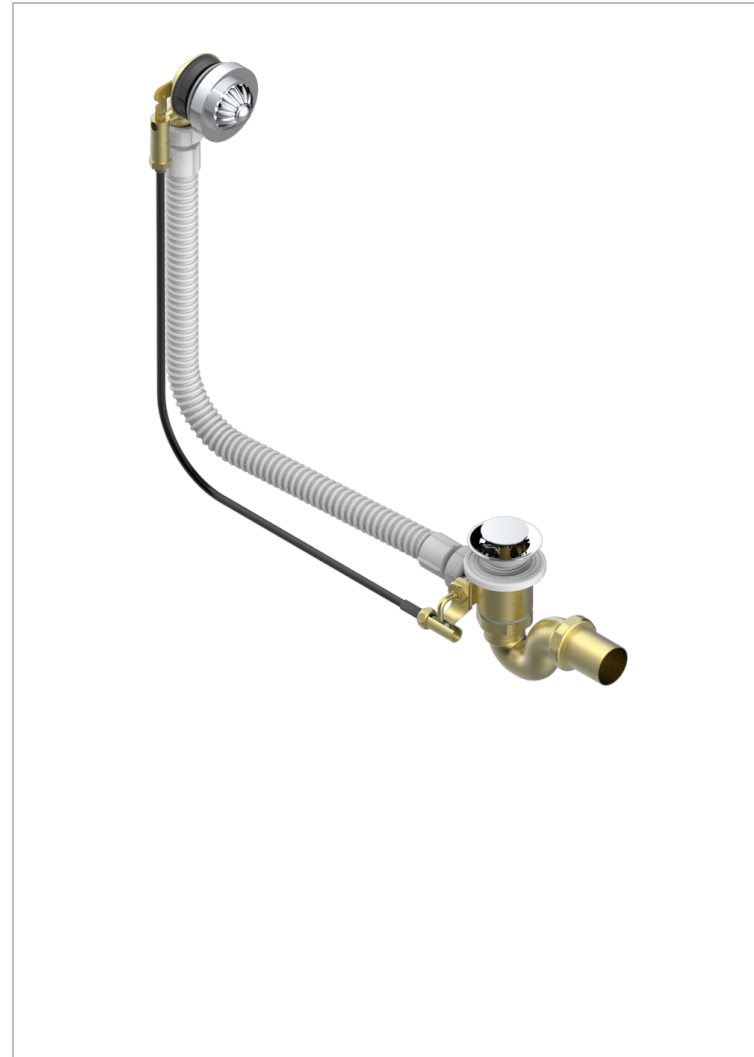

CAMELIA CRISTAL CLARO

U5L-300/70

Desagüe automático de bañera lg 70 cm

THG[®]
PARIS

CARACTERÍSTICAS

- Camélia cristal claro
- Desagüe automático de bañera lg 70 cm

ACABADOS DISPONIBLES

Cromo - A02
Pvd blush - H62
Pvd blush mate - H60
Pvd color latón - H49
Pvd color latón mate - H50
Pvd color níquel - H55

Pvd color níquel mate - H56
Pvd color oro - H52
Pvd color oro mate - H53
Pvd grafito - H64
Pvd grafito mate - H65
Pvd marrón bronce - F33

Pvd marrón bronce mate - F34
Pvd umber - H66
Pvd umber mate - H67