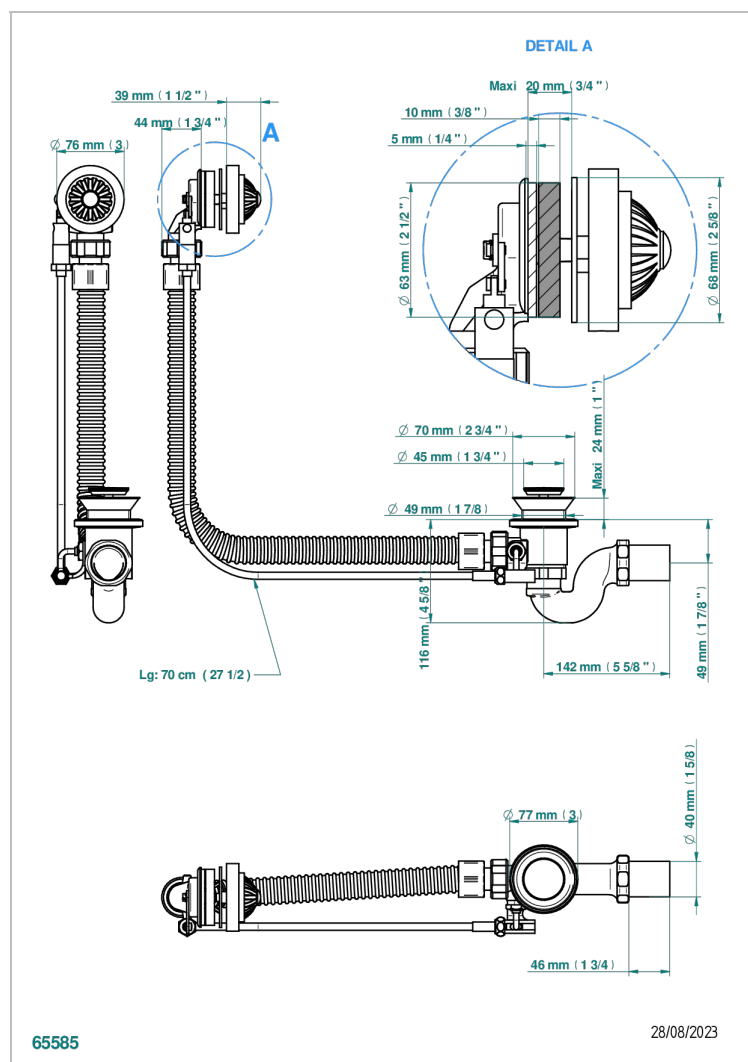

CAMELIA CRISTAL NOIR

U5K-300/70

Vidage automatique pour baignoire câble lg 70 cm

THG[®]
PARIS

CARACTÉRISTIQUES

- Camélia Cristal noir
- Vidage automatique pour baignoire câble lg 70 cm

FINITIONS DISPONIBLES