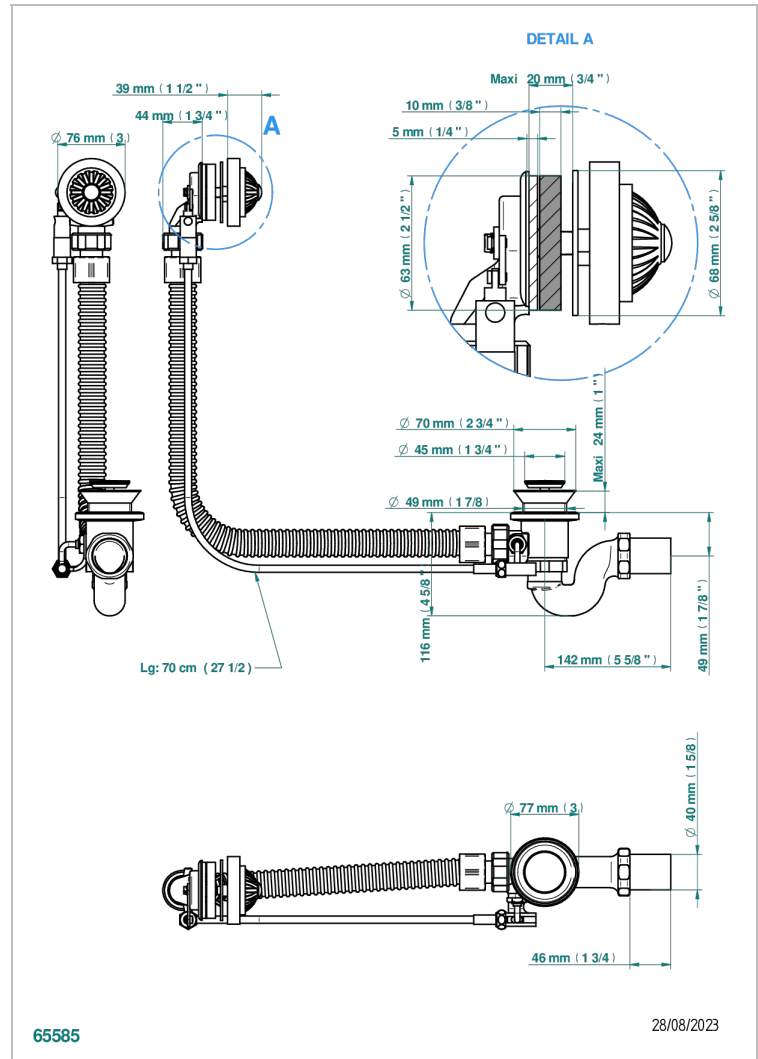

CAMELIA CRISTAL NEGRO

U5K-300/70

Desagüe automático de bañera lg 70 cm

THG[®]
PARIS

CARACTERÍSTICAS

- Camélia cristal negro
- Desagüe automático de bañera lg 70 cm

ACABADOS DISPONIBLES

Cromo - A02
Pvd blush - H62
Pvd blush mate - H60
Pvd color latón - H49
Pvd color latón mate - H50
Pvd color níquel - H55