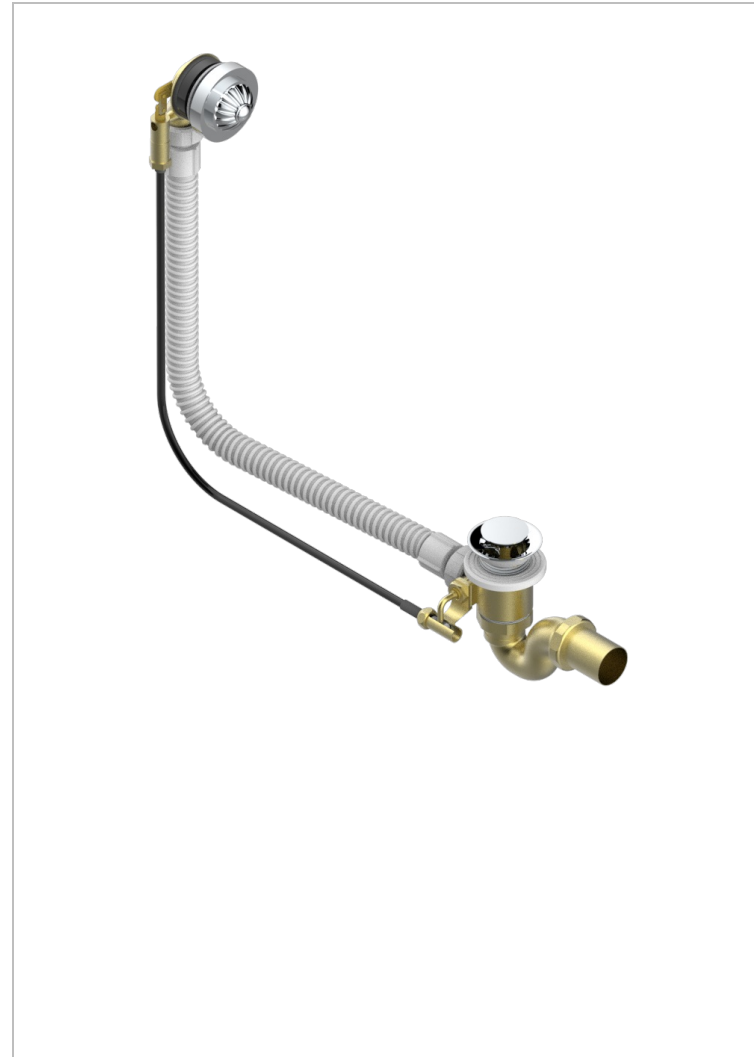

CAMELIA CRISTAL NEGRO

U5K-300/70

Desagüe automático de bañera lg 70 cm

THG[®]
PARIS

CARACTERÍSTICAS

- Camélia cristal negro
- Desagüe automático de bañera lg 70 cm

ACABADOS DISPONIBLES

Cromo - A02
Pvd blush - H62
Pvd blush mate - H60
Pvd color latón - H49
Pvd color latón mate - H50
Pvd color níquel - H55

Pvd color níquel mate - H56
Pvd color oro - H52
Pvd color oro mate - H53
Pvd grafito - H64
Pvd grafito mate - H65
Pvd marrón bronce - F33

Pvd marrón bronce mate - F34
Pvd umber - H66
Pvd umber mate - H67