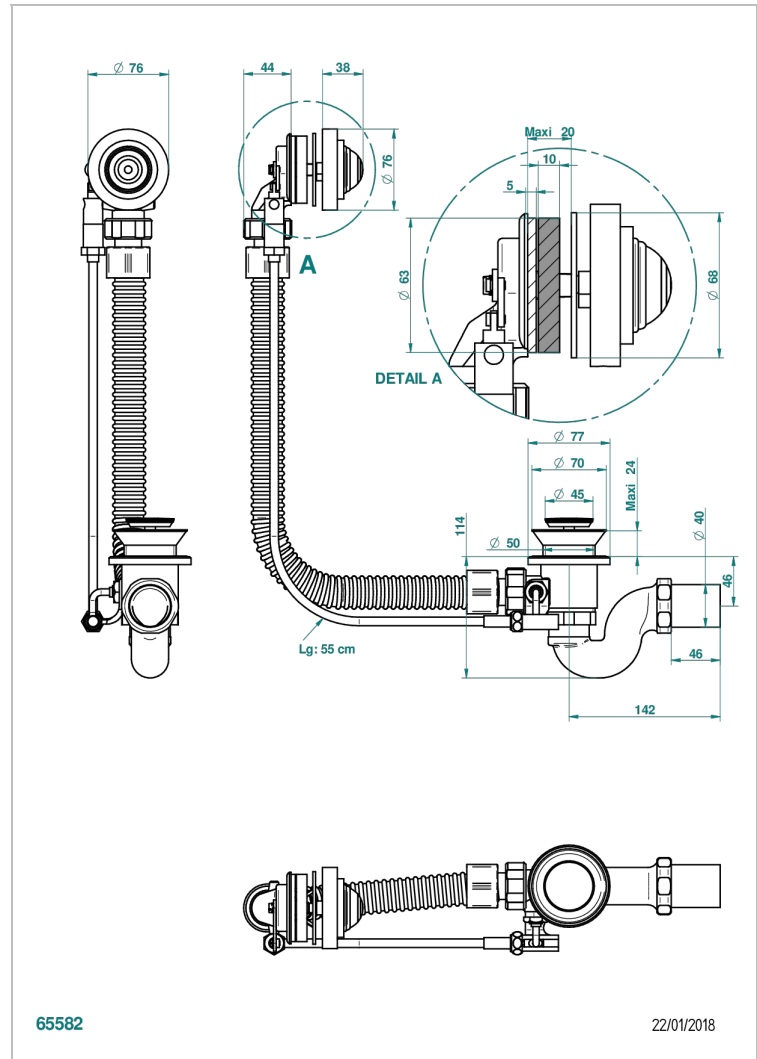

ITHAQUE DECOR PLATINE

A7B-300

Vidage automatique pour baignoire, câble lg 55 cm

THG[®]
PARIS

CARACTÉRISTIQUES

- Volant de vidage, siphon et clapet en laiton
- Pour baignoire à passage de bonde de \varnothing 52 mm
- Câble de longueur 55 cm - Autres longueurs sur demande
- Sortie de siphon \varnothing 40 mm

FINITIONS DISPONIBLES

Chromé - A02
Pvd blush - H62
Pvd blush mat - H60
Pvd couleur bronze brown - F33
Pvd couleur bronze brown - mat - F34
Pvd couleur doré - H52

Pvd couleur doré mat - H53
Pvd couleur laiton - H49
Pvd couleur laiton mat - H50
Pvd couleur nickel - H55
Pvd couleur nickel mat - H56
Pvd graphite - H64