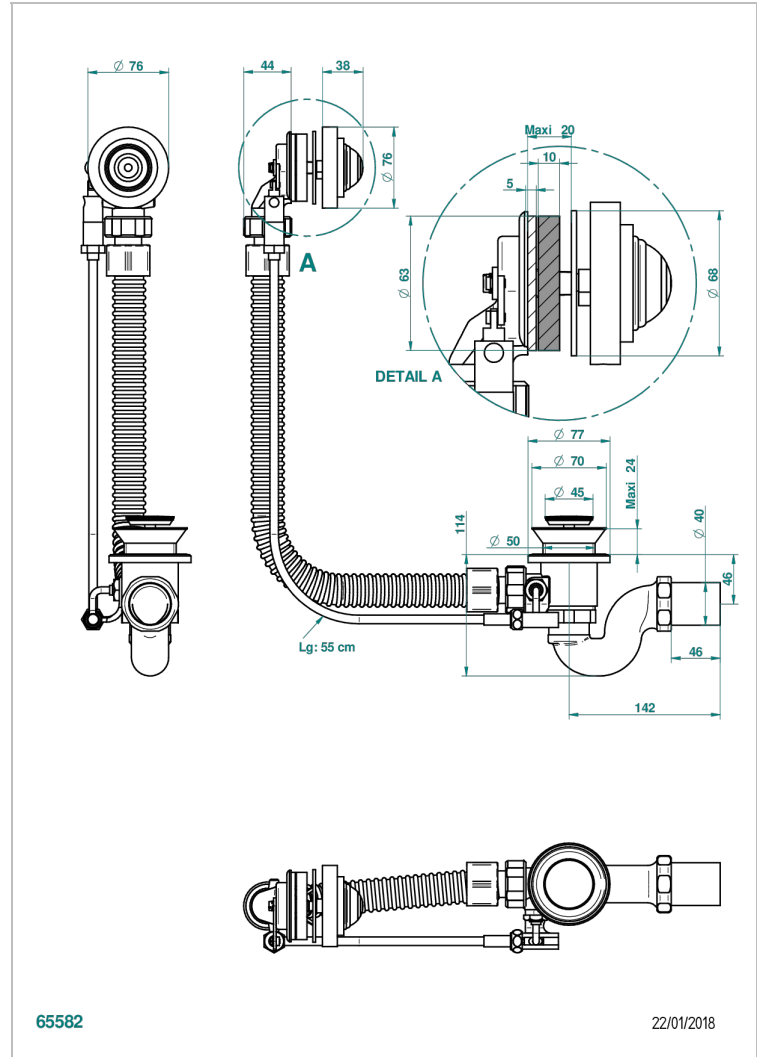

ITHAQUE DECORACION EN PLATINO

A7B-300

Desagüe automatico de bañera lg 55 cm

THG[®]
PARIS

CARACTERÍSTICAS

- Ithaque decoración en platino
- Desagüe automatico de bañera lg 55 cm

ACABADOS DISPONIBLES

Cromo - A02
Pvd blush - H62
Pvd blush mate - H60
Pvd color latón - H49
Pvd color latón mate - H50
Pvd color níquel - H55