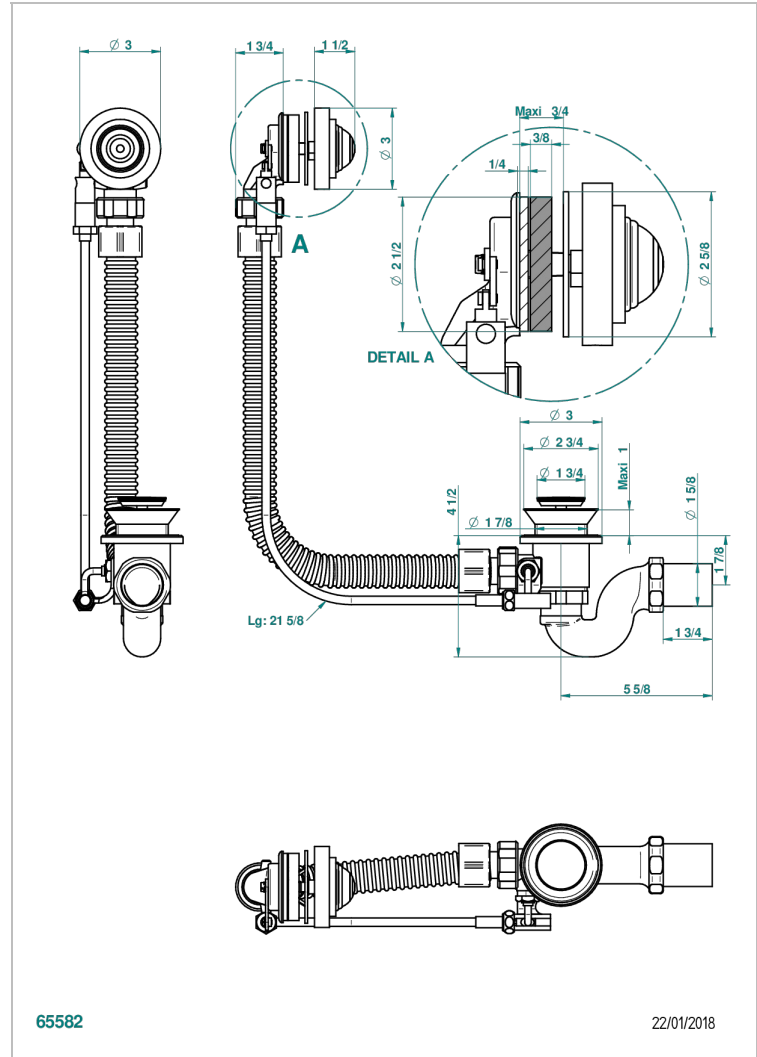

A7B-300

Desagüe automatico de bañera lg 55 cm

65582

22/01/2018

CARACTERÍSTICAS

- Ithaque decoración en platino
- Desagüe automatico de bañera lg 55 cm

ACABADOS DISPONIBLES

Cromo - A02
Pvd blush - H62
Pvd blush mate - H60
Pvd color latón - H49
Pvd color latón mate - H50
Pvd color níquel - H55