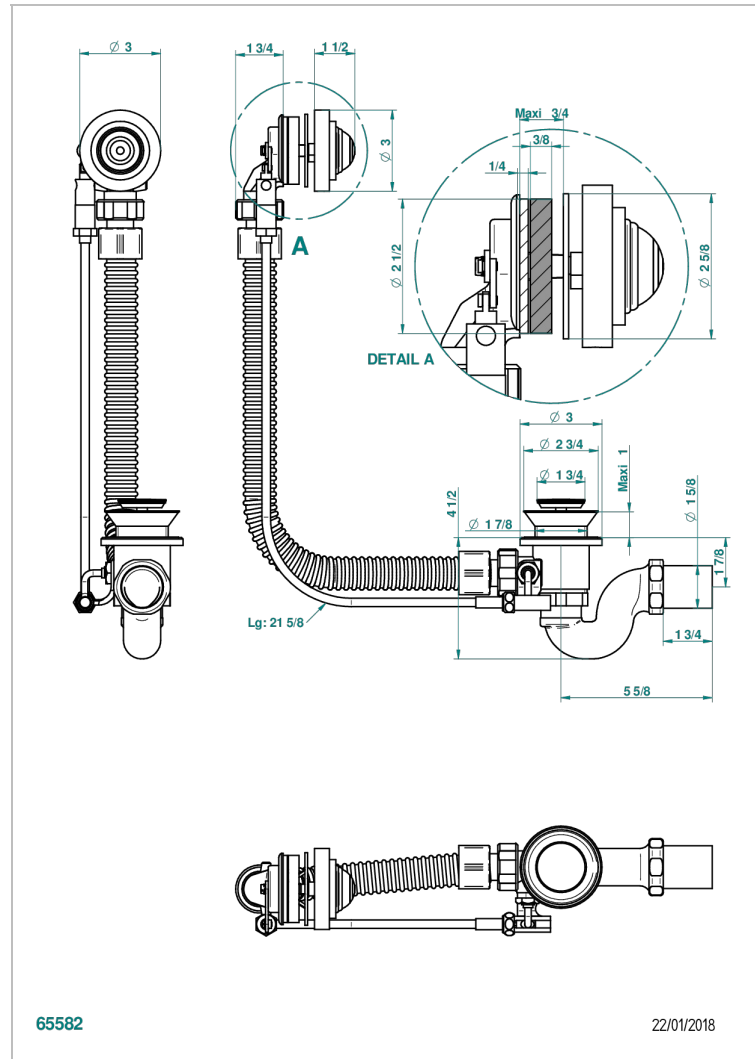

ITHAQUE, DEKOR PLATIN

A7B-300

Wannenab- und Überlaufgarniturkabel 550 mm, THG Modell

THG[®]
PARIS

EIGENSCHAFTEN

- Ithaque, Dekor Platin
- Wannenab- und Überlaufgarniturkabel 550 mm, THG Modell

VERFÜGBARE OBERFLÄCHEN

Chrom - A02
Pvd blush - H62
Pvd blush matt - H60
Pvd bronze braun - F33
Pvd bronze braun matt - F34
Pvd gold - H52

Pvd gold matt - H53
Pvd graphite - H64
Pvd graphite matt - H65
Pvd messing - H49
Pvd messing matt - H50
Pvd nickel - H55

Pvd nickel matt - H56
Pvd umber - H66
Pvd umber matt - H67