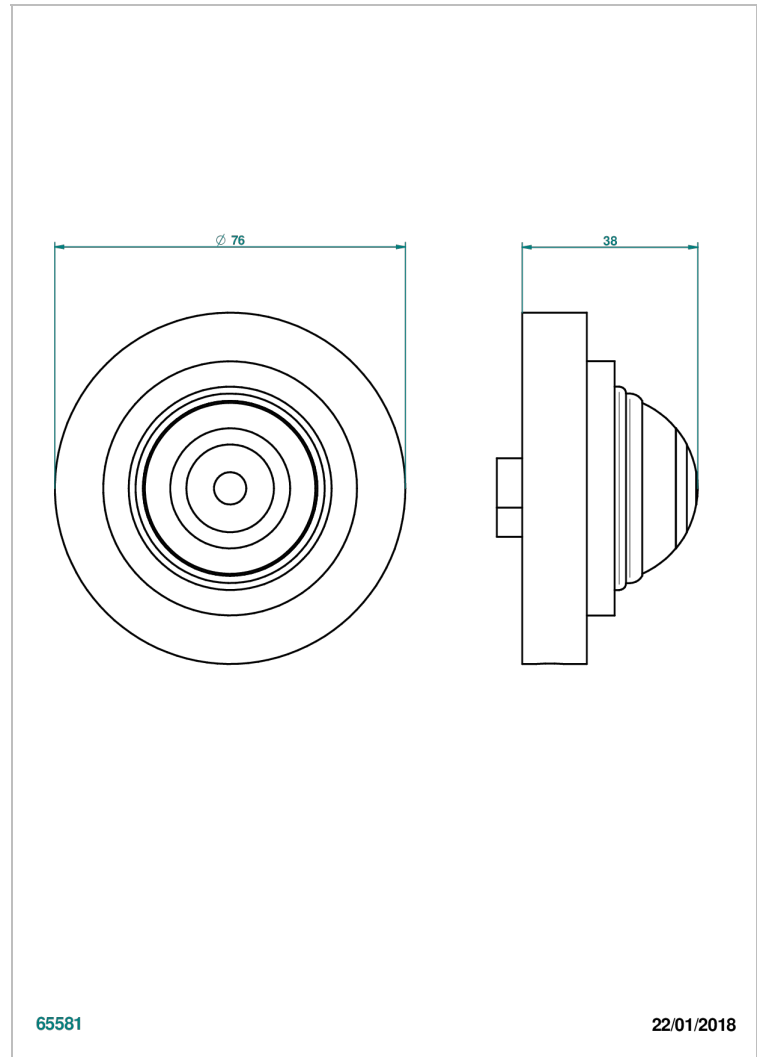

ITHAQUE, DEKOR PLATIN

A7B-301

Überlaufrosette passend zur Modell

THG[®]
PARIS

EIGENSCHAFTEN

- Ithaque, Dekor Platin
- Überlaufrosette passend zur Modell

VERFÜGBARE OBERFLÄCHEN

Altnickel - H28
Blassgold - F30
Blassgold matt unlackiert - F31
Bronze hell - D01
Chrom - A02
Chrom / gold - G02