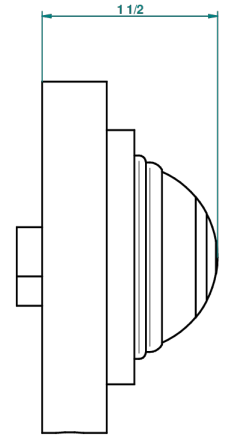

ITHAQUE, DEKOR PLATIN

A7B-301

Überlaufrosette passend zur Modell

THG[®]
PARIS

65581

22/01/2018

EIGENSCHAFTEN

- Ithaque, Dekor Platin
- Überlaufrosette passend zur Modell

VERFÜGBARE OBERFLÄCHEN

Altnickel - H28
Blassgold - F30
Blassgold matt unlackiert - F31
Bronze hell - D01
Chrom - A02
Chrom / gold - G02

Chrom matt - C02
Gold - F01
Gold matt - F07
Kupfer altrot matt lackiert - H07
Mattschwarz keramik - D30
Nickel matt - C01