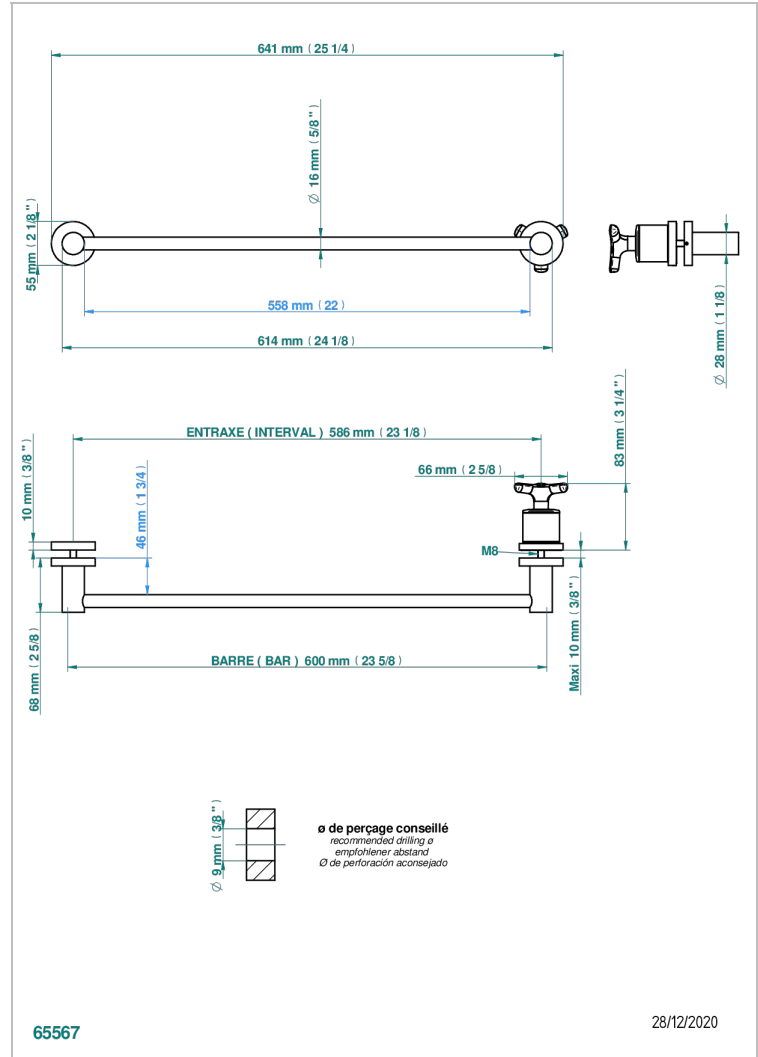

Porte-serviette livré avec 1 barre de lg 600 mm recoupable pour montage sur porte en verre avec bouton grand modèle et rosace pleine

CARACTÉRISTIQUES

- Bondi
- Porte-serviette livré avec 1 barre de lg 600 mm recoupable pour montage sur porte en verre avec bouton grand modèle et rosace pleine