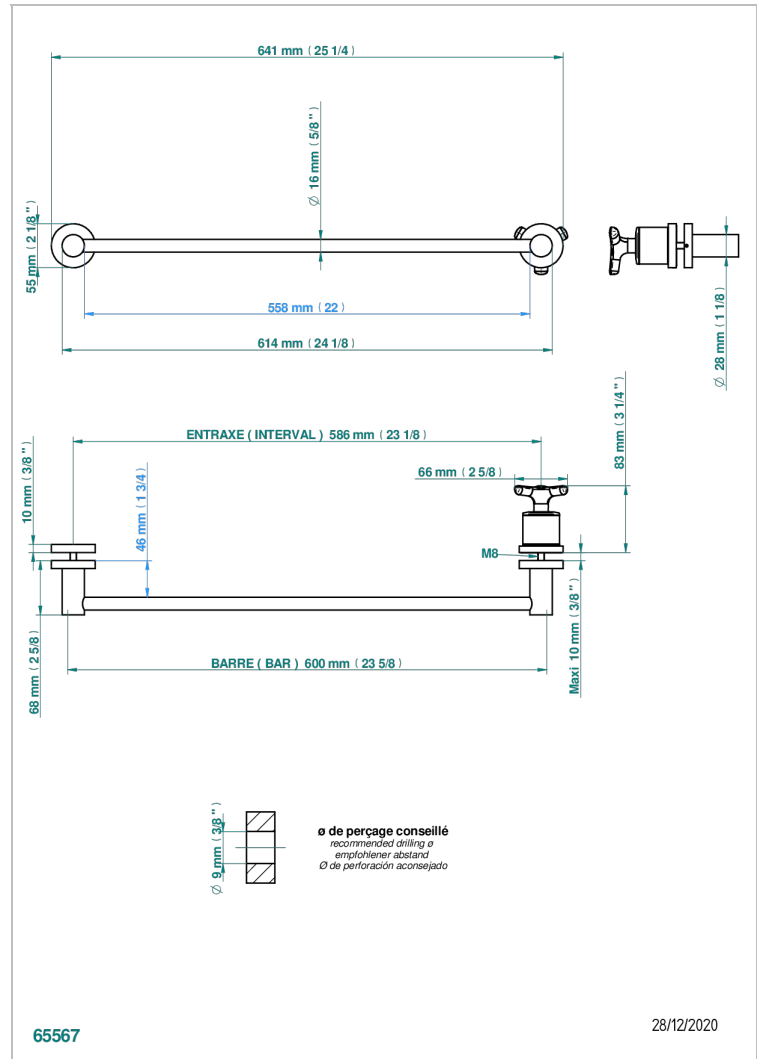

Handtuchstange Länge 600 mm, kürzbar für Montage auf Glastür, mit großem Knopf und Rosette

EIGENSCHAFTEN

- Bondi
- Handtuchstange Länge 600 mm, kürzbar für Montage auf Glastür, mit großem Knopf und Rosette