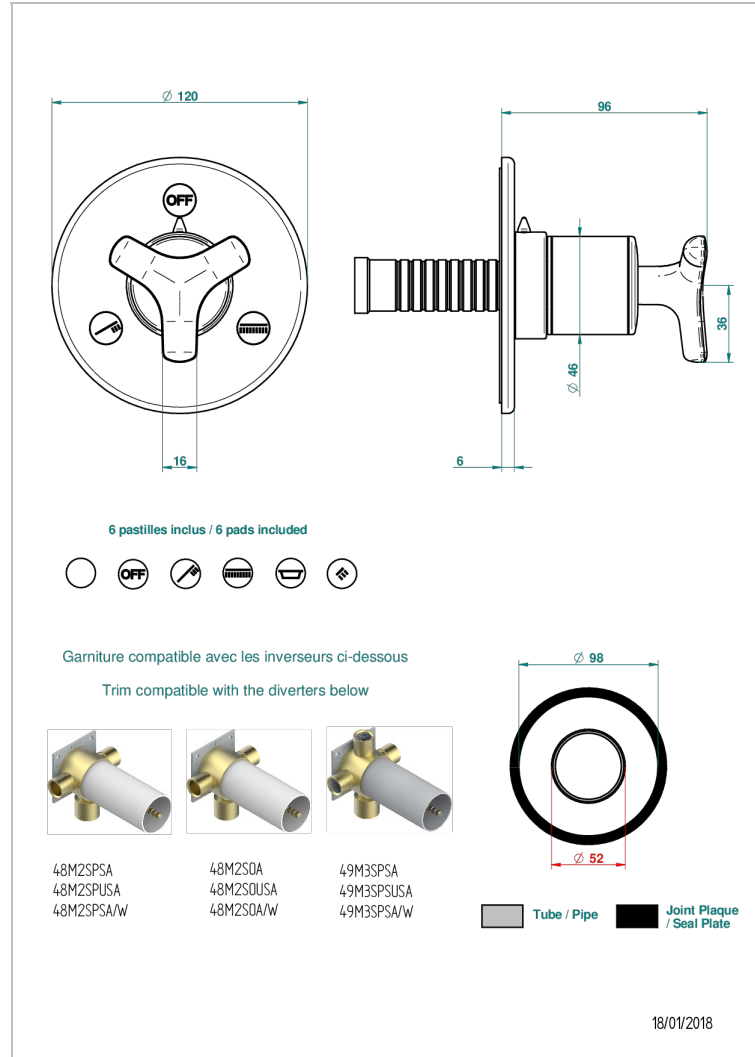

SYSTEM SMOOTH METAL

G9A-48M2SB

Trim for wall mounted diverter, 2 ways - ref. 48M2 and 3 ways - ref. 49M3

CARACTERÍSTICAS

- System Smooth Metal
- Trim for wall mounted diverter, 2 ways - ref. 48M2 and 3 ways - ref. 49M3

PRODUCTOS RELACIONADOS

- Ref. G00-48M2SOUSA Corps d'inverseur 3 voies mural à encastrer (1 arrivée 3/4" NPT - 2 sorties 1/2" NPT- pas de fonction arrêt) avec cartouche céramique - sans garniture - Standard US
- Ref. G00-48M2SPSUSA Wall mounted 3-way diverter with ceramic cartridge for concealed installation- 1 inlet 3/4" and 2 outlets 1/2" with positive top, no shared ports - no trim
- Ref. G00-49M3SPSUSA Coprs d' inverseur 4 voies mural à encastrer (1 arrivée 3/4" - 3 sorties 1/2" avec position Stop) avec cartouche céramique - sans garniture - standard US