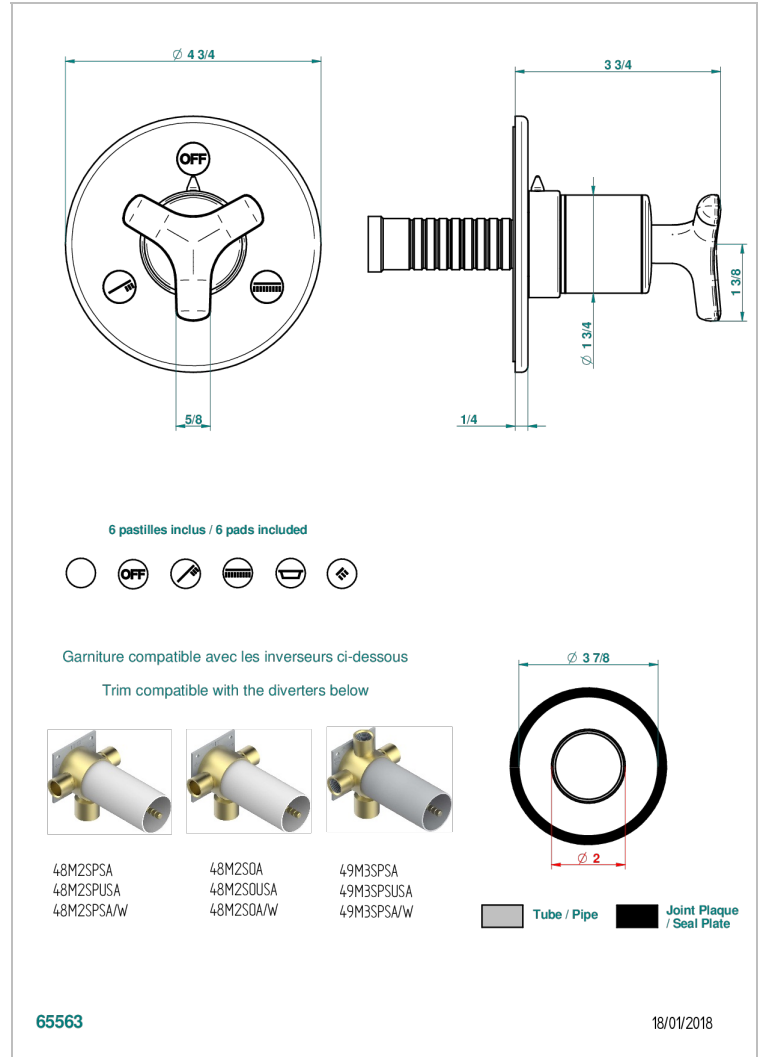

SYSTEM SMOOTH METAL

G9A-48M2SB

Trim for wall mounted diverter, 2 ways - ref. 48M2 and 3 ways - ref. 49M3

THG[®]
PARIS

CARACTERÍSTICAS

- System Smooth Metal
- Trim for wall mounted diverter, 2 ways - ref. 48M2 and 3 ways - ref. 49M3

PRODUCTOS RELACIONADOS

- Ref. G00-48M2SOUSA Corps d'inverseur 3 voies mural à encastrer (1 arrivée 3/4" NPT - 2 sorties 1/2" NPT- pas de fonction arrêt) avec cartouche céramique - sans garniture - Standard US
- Ref. G00-48M2SPSUSA Wall mounted 3-way diverter with ceramic cartridge for concealed installation- 1 inlet 3/4" and 2 outlets 1/2" with positive top, no shared ports - no trim
- Ref. G00-49M3SPSUSA Coprs d' inverseur 4 voies mural à encastrer (1 arrivée 3/4" - 3 sorties 1/2" avec position Stop) avec cartouche céramique - sans garniture - standard US