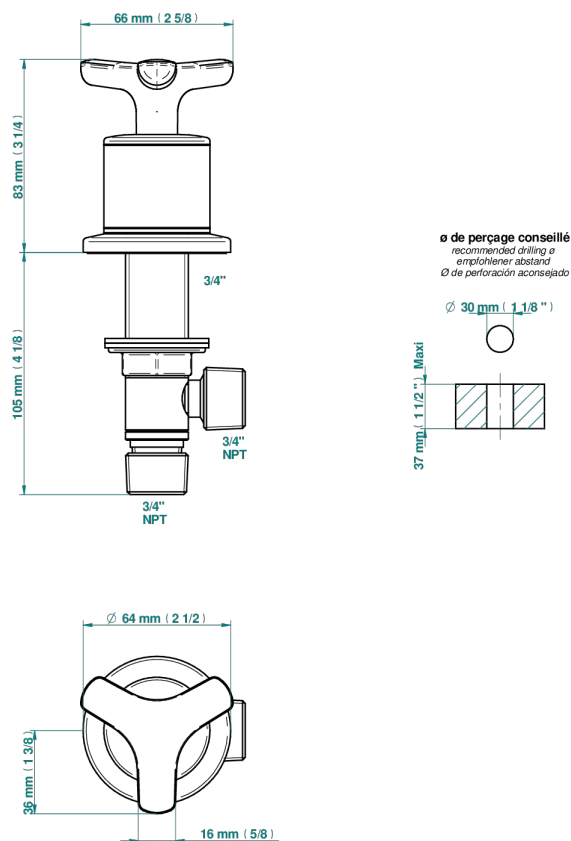

SYSTEM SMOOTH METAL

G9A-36

Llave de paso sobre encimera 3/4"

THG[®]
PARIS

65558

15/07/2021

CARACTERÍSTICAS

- System Smooth Metal
- Llave de paso sobre encimera 3/4"