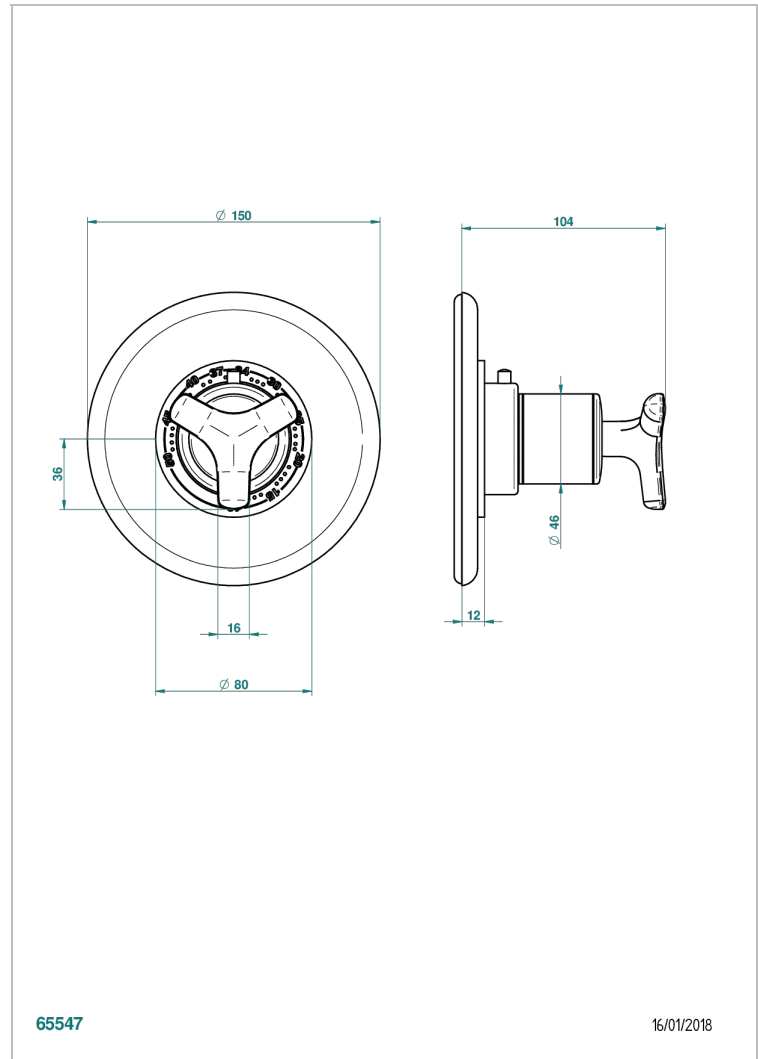

SYSTEM SMOOTH METAL

G9A-15EN16US

Trim plate and handle for eurotherm valve

THG[®]
PARIS

CARACTERÍSTICAS

- System Smooth Metal
- Trim plate and handle for eurotherm valve

ACABADOS DISPONIBLES

Bronce claro - D01
Cerámica negra mate - D30
Cobre viejo mate - H07
Cromo - A02
Cromo mate - C02
Dorado - F01