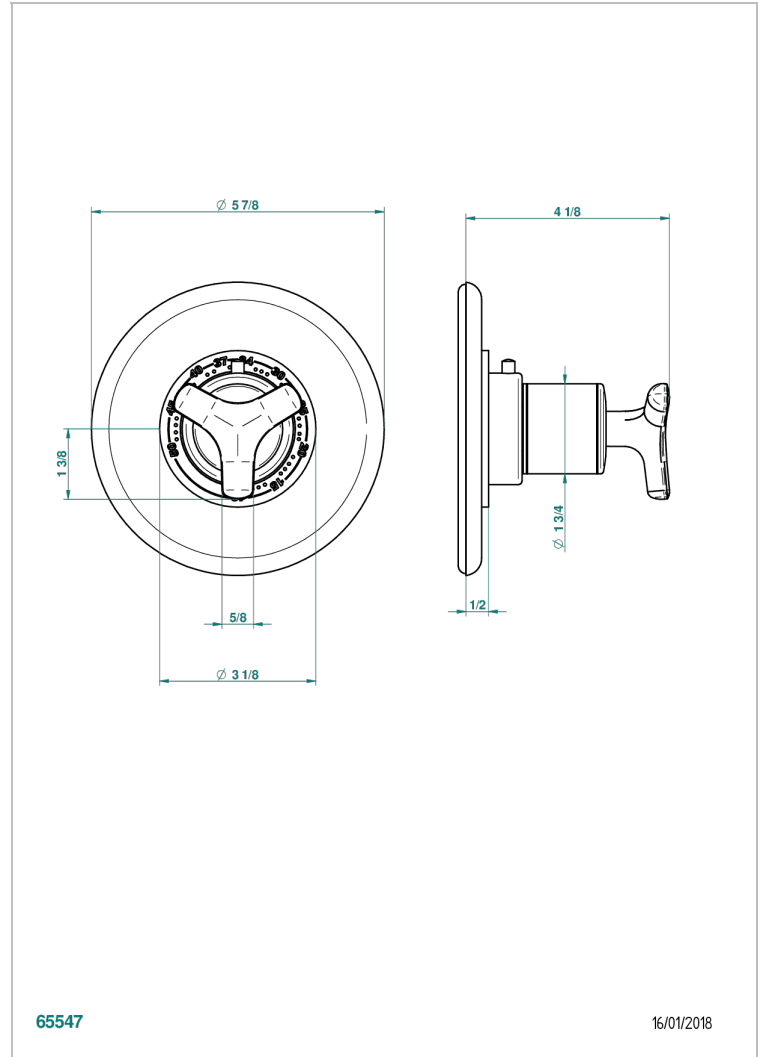

SYSTEM SMOOTH METAL

G9A-15EN16US

Trim plate and handle for eurotherm valve

THG[®]
PARIS

CARACTERÍSTICAS

- System Smooth Metal
- Trim plate and handle for eurotherm valve

ACABADOS DISPONIBLES

Bronce claro - D01
Cerámica negra mate - D30
Cobre viejo mate - H07
Cromo - A02
Cromo mate - C02
Dorado - F01