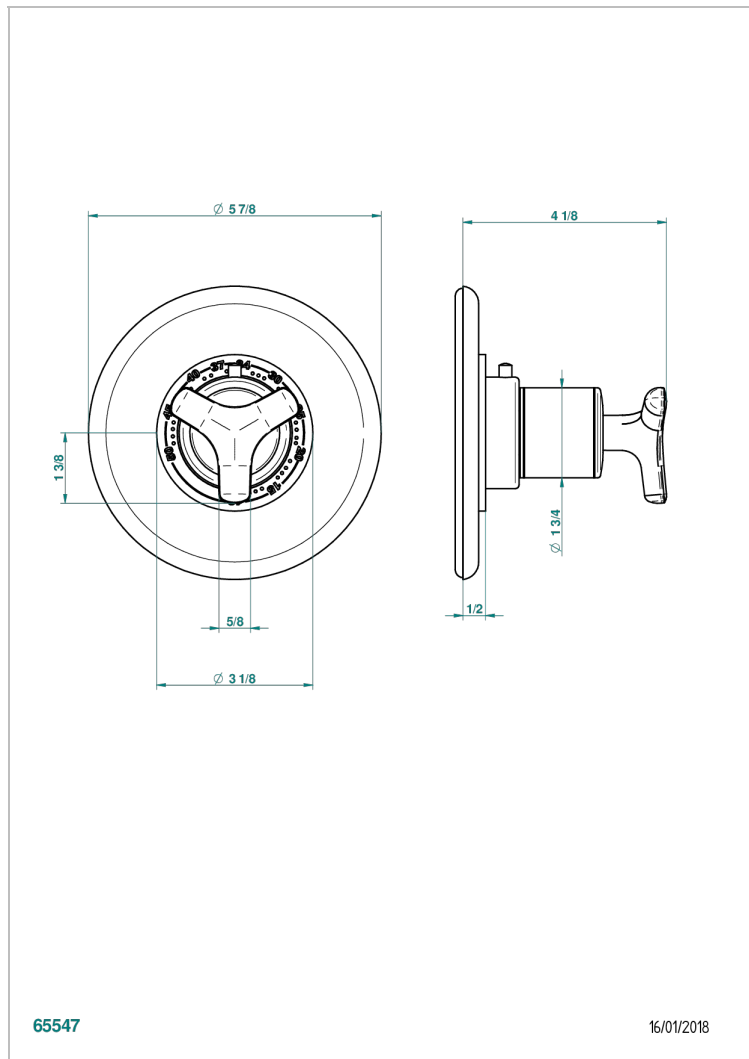

Plaque + bouton et ensemble 3 pièces pour mitigeur Eurotherm 8105, 8200, 8300 standard américain (plaque Ø 150 mm)

65547

16/01/2018

### CARACTÉRISTIQUES

- Bondi
- Plaque + bouton et ensemble 3 pièces pour mitigeur Eurotherm 8105, 8200, 8300 standard américain (plaque Ø 150 mm)