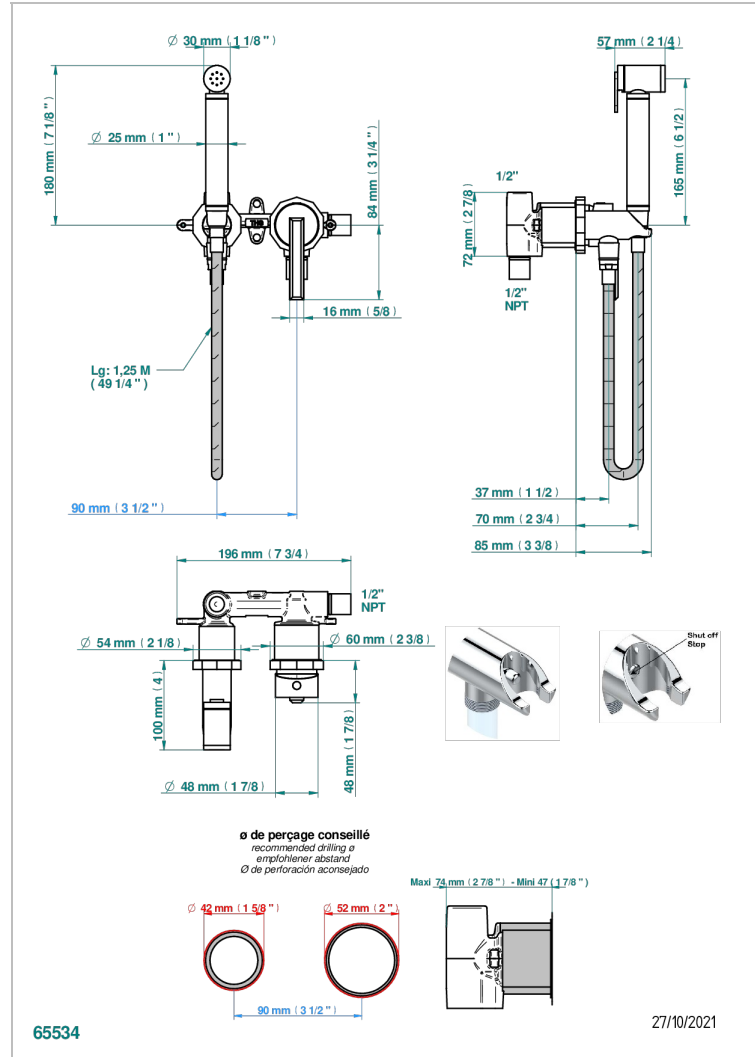

LES ONDES A MANETTES

G8B-5840/MGUS

THG[®]
PARIS

Ensemble hygiénique comprenant : mitigeur, flexible renforcé 1,25 m douchette à gâchette, et arrêt de sécurité intégrée sur sortie murale standard americain

CARACTÉRISTIQUES

- Les Ondes à manettes
- Ensemble hygiénique comprenant : mitigeur, flexible renforcé 1,25 m douchette à gâchette, et arrêt de sécurité intégrée sur sortie murale standard americain

FINITIONS DISPONIBLES