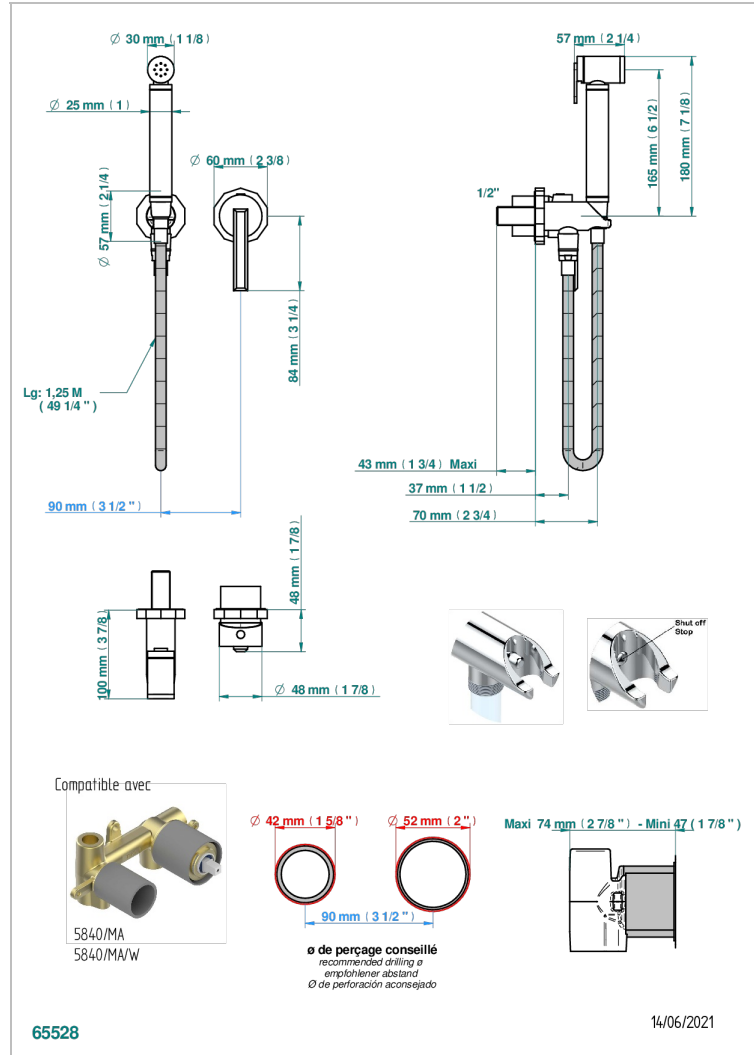

# LES ONDES A MANETTES

G8B-5840/MBG

THG  
PARIS

Garniture pour ensemble hygiénique comprenant : mitigeur, flexible renforcé 1,25 m, douchette à gâchette, et butée de sécurité intégrée sur sortie murale

## PRODUITS ASSOCIÉS

- Ref. G00-5840/MAUS Partie à encastrer pour mitigeur mural à encastrer avec sortie F 1/2