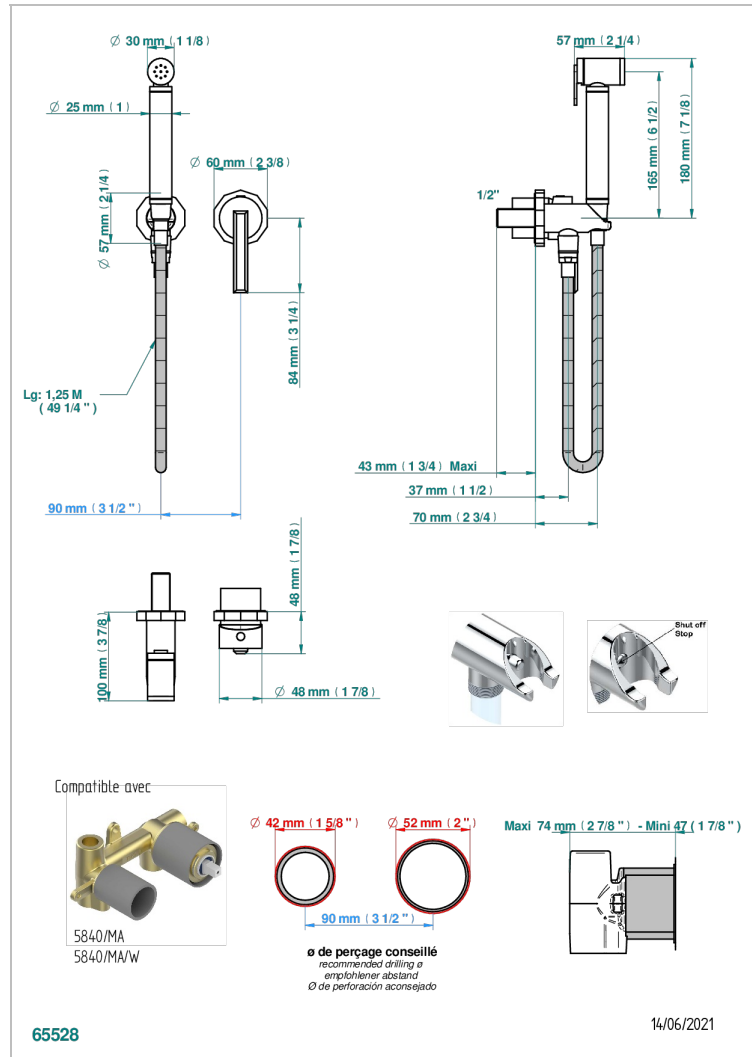

LES ONDES, HEBEL

G8B-5840/MBG

THG
PARIS

Trim only for WC douche including: trigger spray, wall mounted single lever mixer, reinforced hose (1.25m), wall outlet with integrated elbow with safety stopper

EIGENSCHAFTEN

- ACS : 19ACCLY412

ZERTIFIZIERUNGEN

ÄHNLICHE PRODUKTE

- Ref. G00-5840/MA Up-teil für up-mischer, 1/2"

VERFÜGBARE OBERFLÄCHEN

Altnickel - H28
Blassgold - F30
Blassgold matt unlackiert - F31
Bronze hell - D01
Chrom - A02
Chrom / gold - G02