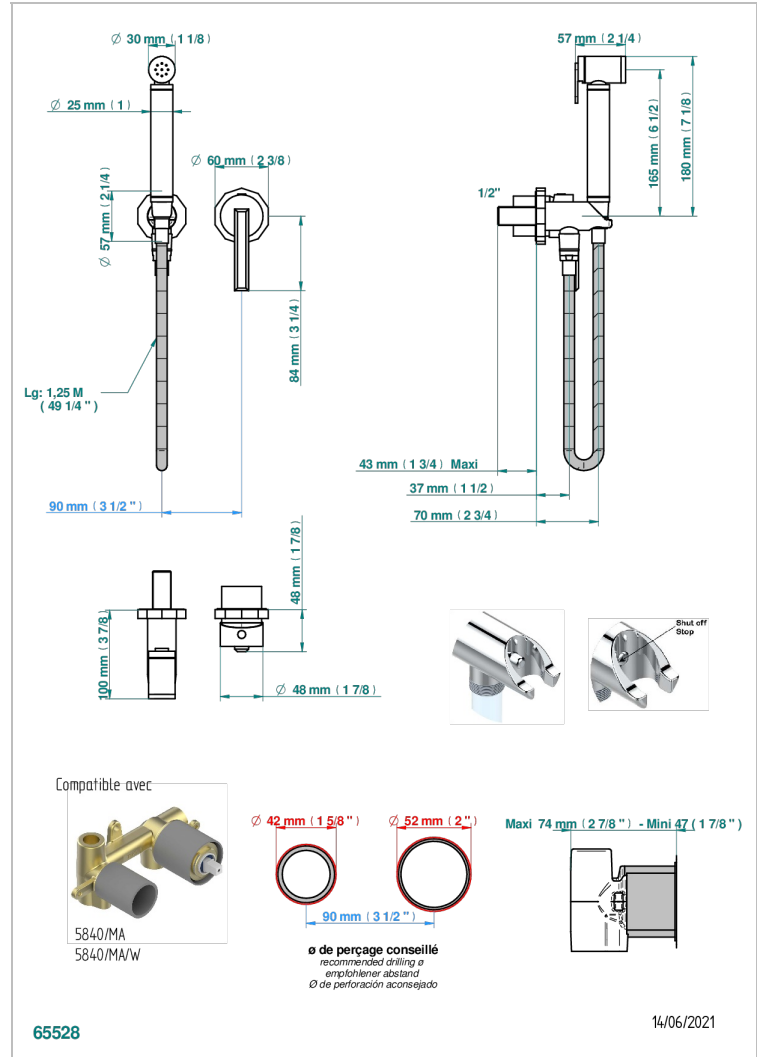

LES ONDES

G8A-5840/MBG

THG
PARIS

Parte externa del conjunto higiénico con mezclador, flexo reforzado 1m25, tele-ducha con gatillo, y tope de seguridad integrado en la toma de agua

CARACTERÍSTICAS

- ACS : 19ACCLY412

ESTÁNDAR

PRODUCTOS RELACIONADOS

- Ref. G00-5840/MA Parte empotrada para mezclador mural con salida hembra 1/2

ACABADOS DISPONIBLES

Bronce claro - D01
Cerámica negra mate - D30
Cobre viejo mate - H07
Cromo - A02
Cromo / dorado - G02
Cromo mate - C02