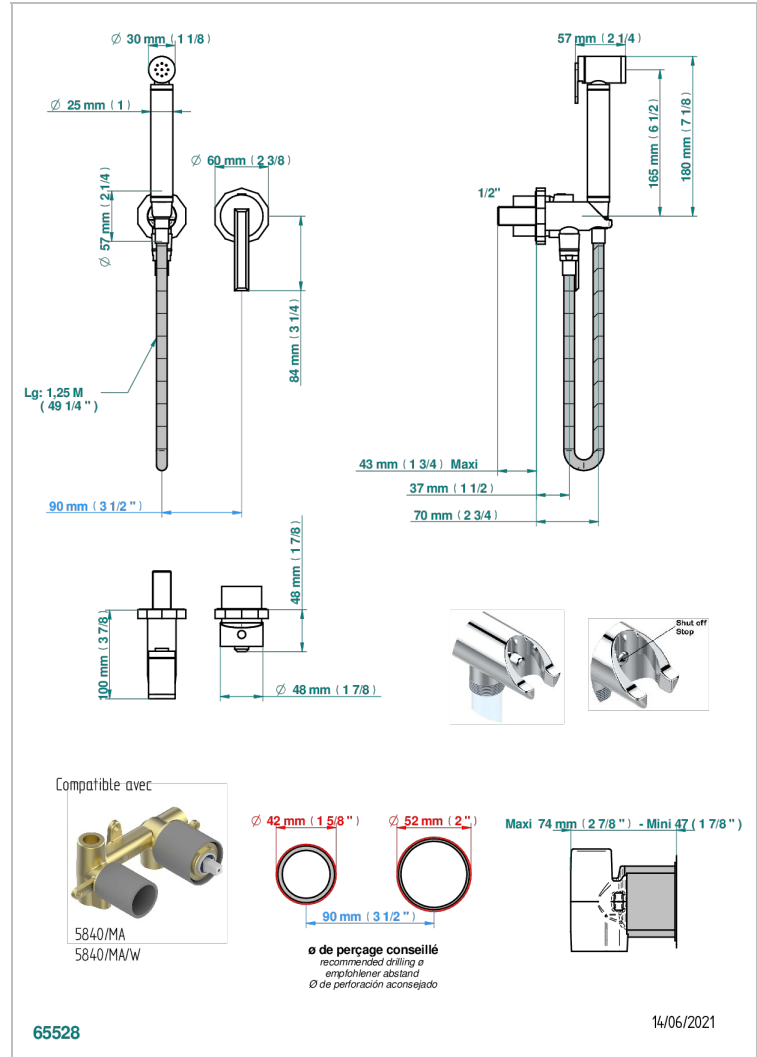

Trim only for WC douche including: trigger spray, wall mounted single lever mixer, reinforced hose (1.25m), wall outlet with integrated elbow with safety stopper

EIGENSCHAFTEN

- ACS : 19ACCLY412

ZERTIFIZIERUNGEN

ÄHNLICHE PRODUKTE

- Ref. G00-5840/MA Up-teil für up-mischer, 1/2"

VERFÜGBARE OBERFLÄCHEN

Altnickel - H28
 Blassgold - F30
 Blassgold matt unlackiert - F31
 Bronze hell - D01
 Chrom - A02
 Chrom / gold - G02