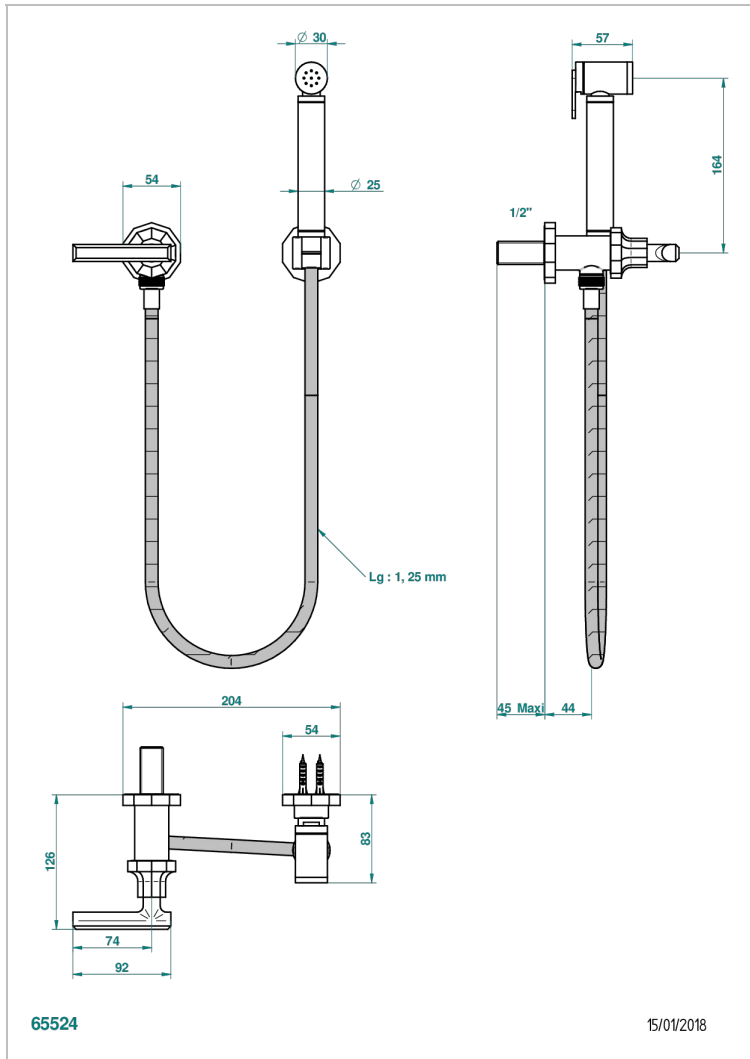

LES ONDES WITH LEVER

G8B-5840/8

THG
PARIS

Conjunto higiénico con llave de paso, flexo reforzado 1m25, tele-ducha con gatillo y gancho.

CARACTERÍSTICAS

- ACS : 19ACCLY406

ESTÁNDAR

ACABADOS DISPONIBLES

Bronce claro - D01
Cerámica negra mate - D30
Cobre viejo mate - H07
Cromo - A02
Cromo / dorado - G02
Cromo mate - C02

Dorado - F01
Dorado mate - F07
Dorado pálido - F30
Dorado pálido mate (sin barniz) - F31
Natural smoked Brass - A13
Níquel - B01

Níquel mate - C01
Níquel viejo - H28
Pvd blush - H62
Pvd blush mate - H60
Pvd color latón - H49
Pvd color latón mate - H50

Pvd color níquel - H55
Pvd color níquel mate - H56
Pvd color oro - H52
Pvd color oro mate - H53
Pvd grafito - H64
Pvd grafito mate - H65

Pvd marrón bronce - F33
Pvd marrón bronce mate - F34
Pvd umber - H66
Pvd umber mate - H67