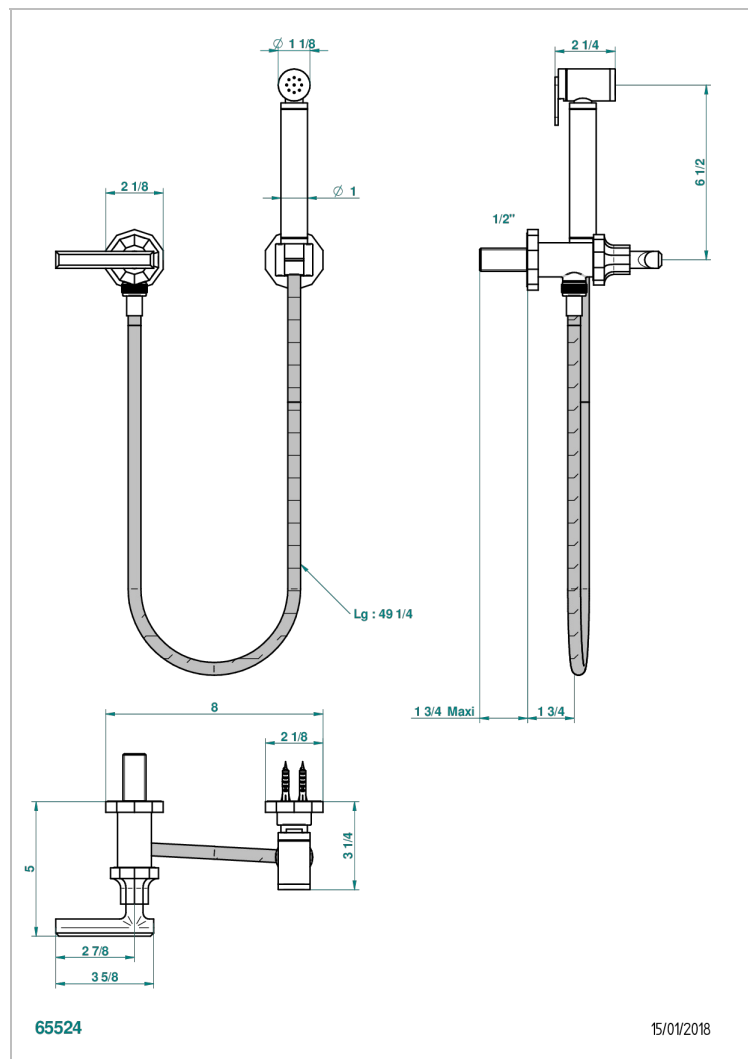

# LES ONDES WITH LEVER

G8B-5840/8

THG<sup>®</sup>  
PARIS

Conjunto higiénico con llave de paso, flexo reforzado 1m25, tele-ducha con gatillo y gancho.

## CARACTERÍSTICAS

- ACS : 19ACCLY406