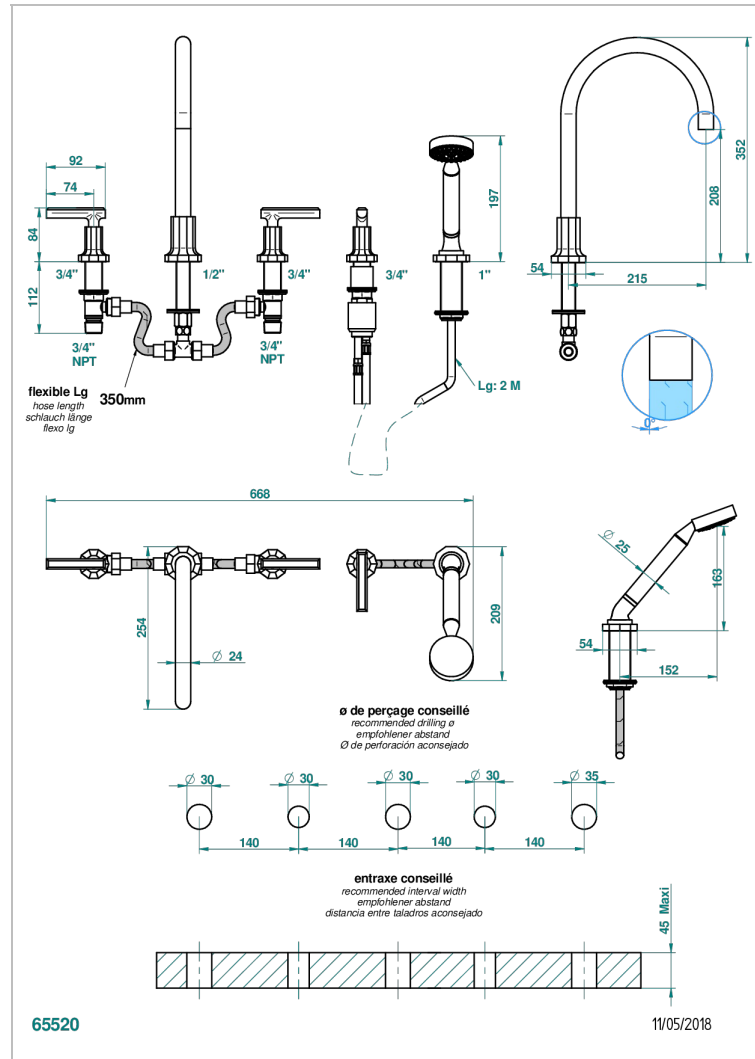

LES ONDES A MANETTES

G8B-1132SGUS

THG[®]
PARIS

Bain douche 5 trous avec bec super goliath, 2 côtés sur gorge 3/4", et douchette sur gorge alimentée par mitigeur à cartouche progressive, standard américain

CARACTÉRISTIQUES

- Les Ondes à manettes
- Bain douche 5 trous avec bec super goliath, 2 côtés sur gorge 3/4", et douchette sur gorge alimentée par mitigeur à cartouche progressive, standard américain

FINITIONS DISPONIBLES