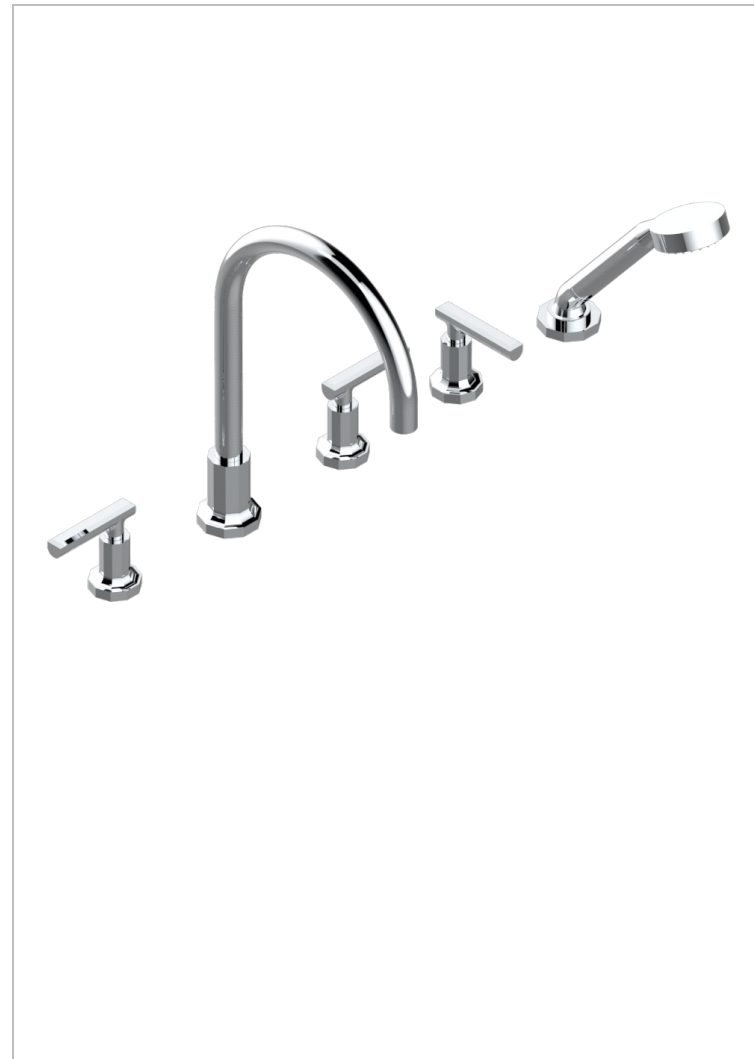

LES ONDES A MANETTES

G8B-1132SGUS

THG[®]
PARIS

Bain douche 5 trous avec bec super goliath, 2 côtés sur gorge 3/4", et douchette sur gorge alimentée par mitigeur à cartouche progressive, standard américain

CARACTÉRISTIQUES

- Les Ondes à manettes
- Bain douche 5 trous avec bec super goliath, 2 côtés sur gorge 3/4", et douchette sur gorge alimentée par mitigeur à cartouche progressive, standard américain

FINITIONS DISPONIBLES

Bronze clair - D01
Chromé - A02
Chromé / doré - G02
Chromé mat - C02
Doré brillant - F01
Doré mat - F07

Laiton fumé naturel - A13
Nickel brillant - B01
Nickel mat - C01
Noir mat céramique - D30
Or pâle - F30
Or pâle mat - F31