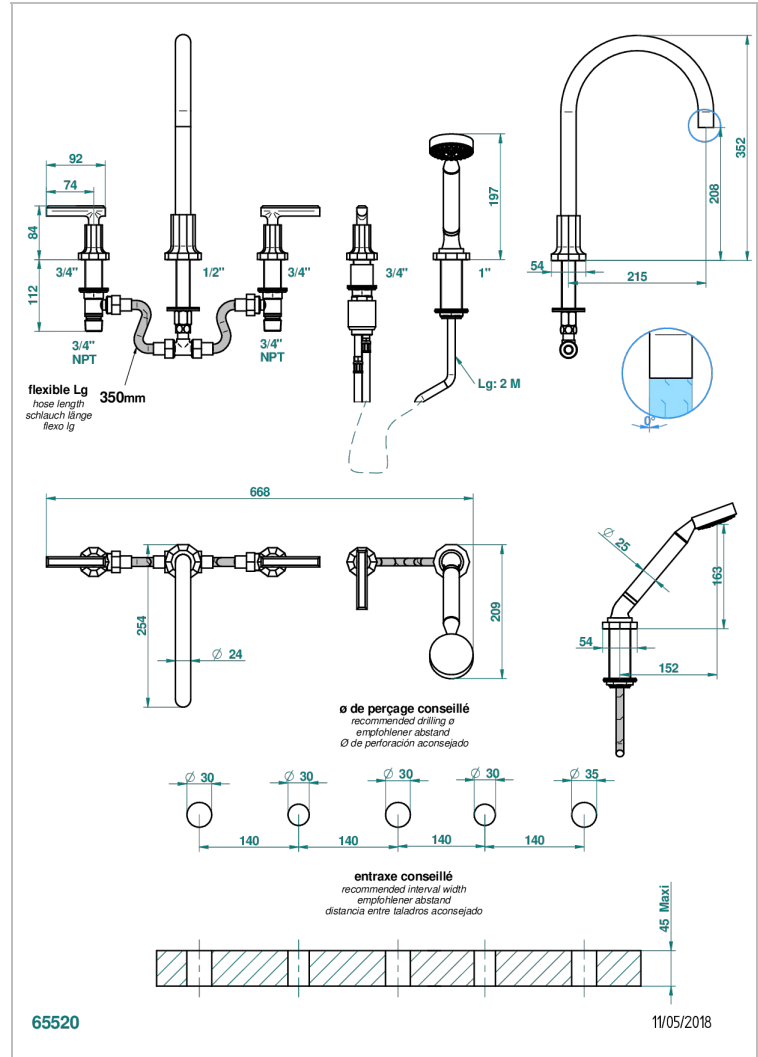

# LES ONDES WITH LEVER

G8B-1132SGUS

THG<sup>®</sup>  
PARIS

Bain douche 5 trous avec bec super goliath, 2 côtés sur gorge 3/4", et douchette sur gorge alimentée par mitigeur à cartouche progressive, standard américain

## CARACTERÍSTICAS

- Les Ondes with lever
- Bain douche 5 trous avec bec super goliath, 2 côtés sur gorge 3/4", et douchette sur gorge alimentée par mitigeur à cartouche progressive, standard américain

Níquel mate - C01  
Níquel viejo - H28  
Pvd blush - H62  
Pvd blush mate - H60  
Pvd color latón - H49  
Pvd color latón mate - H50

Pvd color níquel - H55  
Pvd color níquel mate - H56  
Pvd color oro - H52  
Pvd color oro mate - H53  
Pvd grafito - H64  
Pvd grafito mate - H65