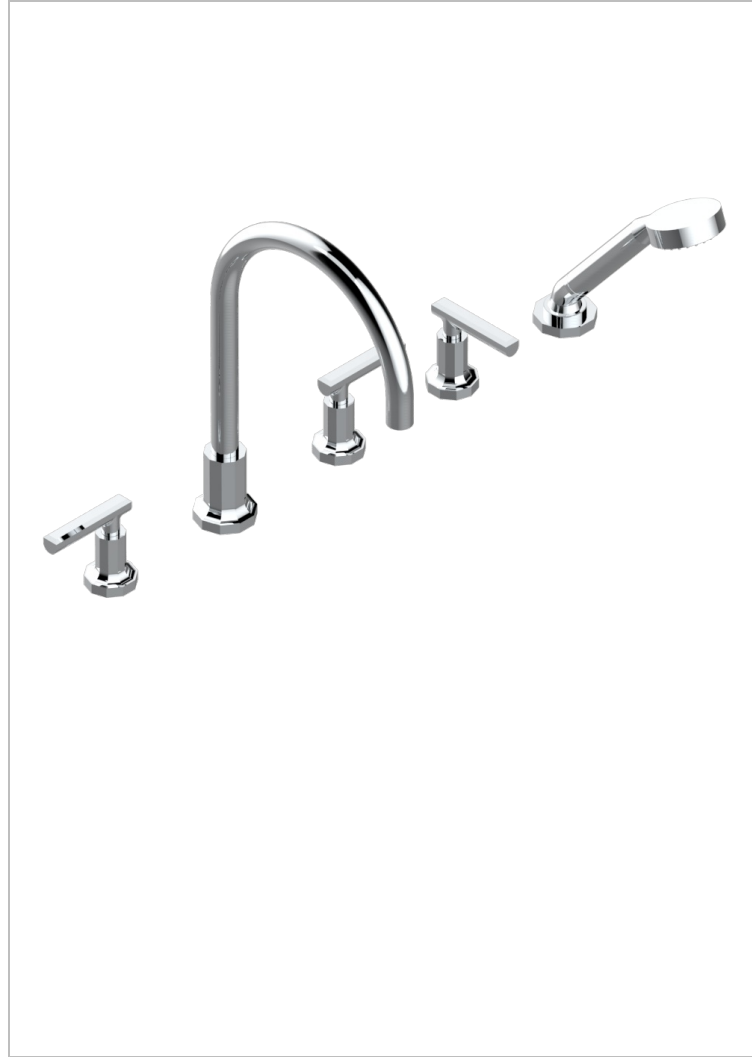

# LES ONDES WITH LEVER

G8B-1132SGUS

THG<sup>®</sup>  
PARIS

Bain douche 5 trous avec bec super goliath, 2 côtés sur gorge 3/4", et douchette sur gorge alimentée par mitigeur à cartouche progressive, standard américain

## CARACTERÍSTICAS

- Les Ondes with lever
- Bain douche 5 trous avec bec super goliath, 2 côtés sur gorge 3/4", et douchette sur gorge alimentée par mitigeur à cartouche progressive, standard américain

## ACABADOS DISPONIBLES

Bronce claro - D01  
Cerámica negra mate - D30  
Cobre viejo mate - H07  
Cromo - A02  
Cromo / dorado - G02  
Cromo mate - C02

Dorado - F01  
Dorado mate - F07  
Dorado pálido - F30  
Dorado pálido mate (sin barniz) - F31  
Natural smoked Brass - A13  
Níquel - B01

Níquel mate - C01  
Níquel viejo - H28  
Pvd blush - H62  
Pvd blush mate - H60  
Pvd color latón - H49  
Pvd color latón mate - H50

Pvd color níquel - H55  
Pvd color níquel mate - H56  
Pvd color oro - H52  
Pvd color oro mate - H53  
Pvd grafito - H64  
Pvd grafito mate - H65