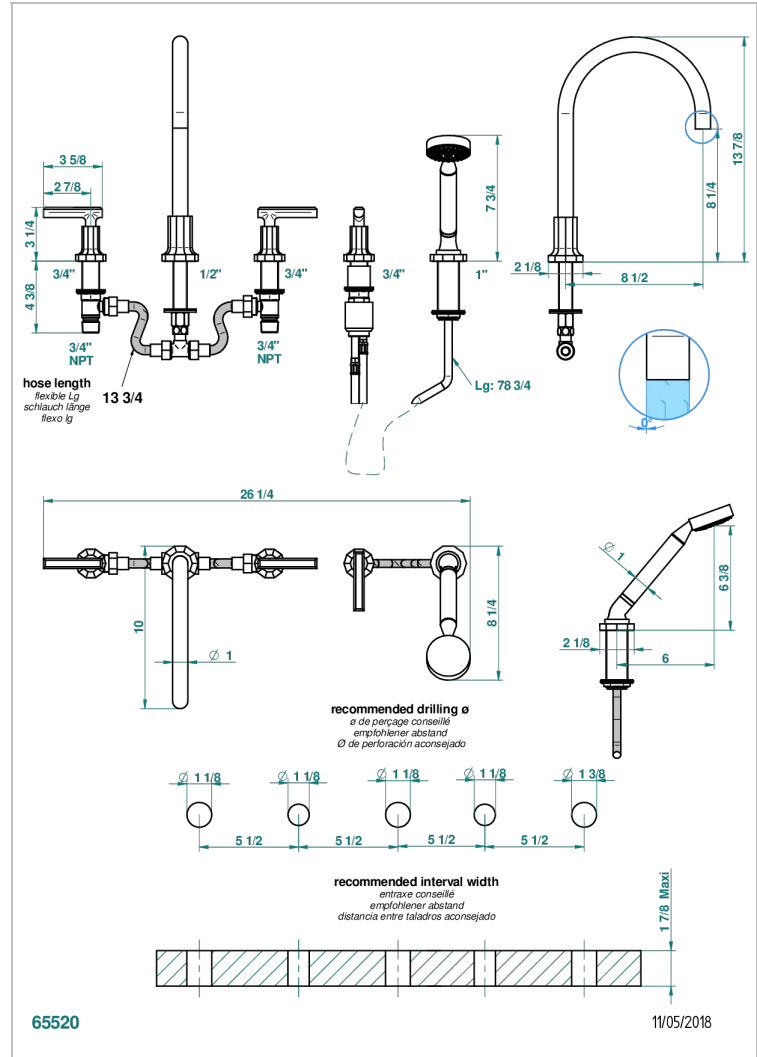

LES ONDES A MANETTES

G8B-1132SGUS

THG[®]
PARIS

Bain douche 5 trous avec bec super goliath, 2 côtés sur gorge 3/4", et douchette sur gorge alimentée par mitigeur à cartouche progressive, standard américain

CARACTÉRISTIQUES

- Les Ondes à manettes
- Bain douche 5 trous avec bec super goliath, 2 côtés sur gorge 3/4", et douchette sur gorge alimentée par mitigeur à cartouche progressive, standard américain

FINITIONS DISPONIBLES