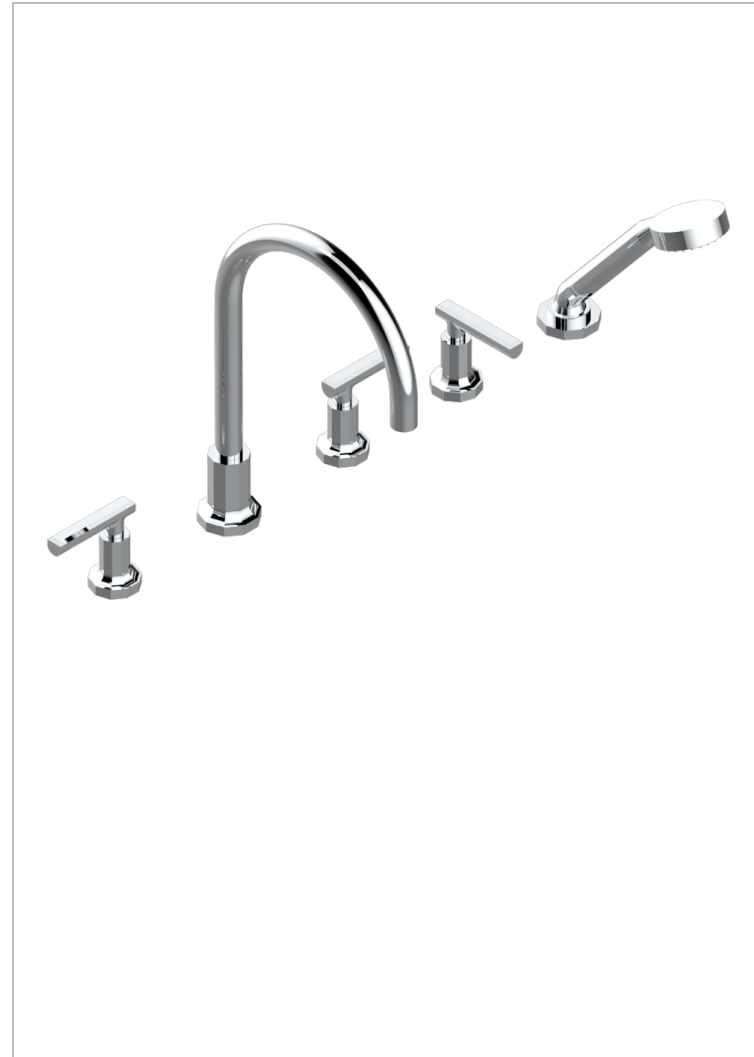

LES ONDES A MANETTES

G8B-1132SGUS

THG[®]
PARIS

Bain douche 5 trous avec bec super goliath, 2 côtés sur gorge 3/4", et douchette sur gorge alimentée par mitigeur à cartouche progressive, standard américain

CARACTÉRISTIQUES

- Les Ondes à manettes
- Bain douche 5 trous avec bec super goliath, 2 côtés sur gorge 3/4", et douchette sur gorge alimentée par mitigeur à cartouche progressive, standard américain

FINITIONS DISPONIBLES

Bronze clair - D01
Chromé - A02
Chromé / doré - G02
Chromé mat - C02
Doré brillant - F01
Doré mat - F07

Laiton fumé naturel - A13
Nickel brillant - B01
Nickel mat - C01
Noir mat céramique - D30
Or pâle - F30
Or pâle mat - F31