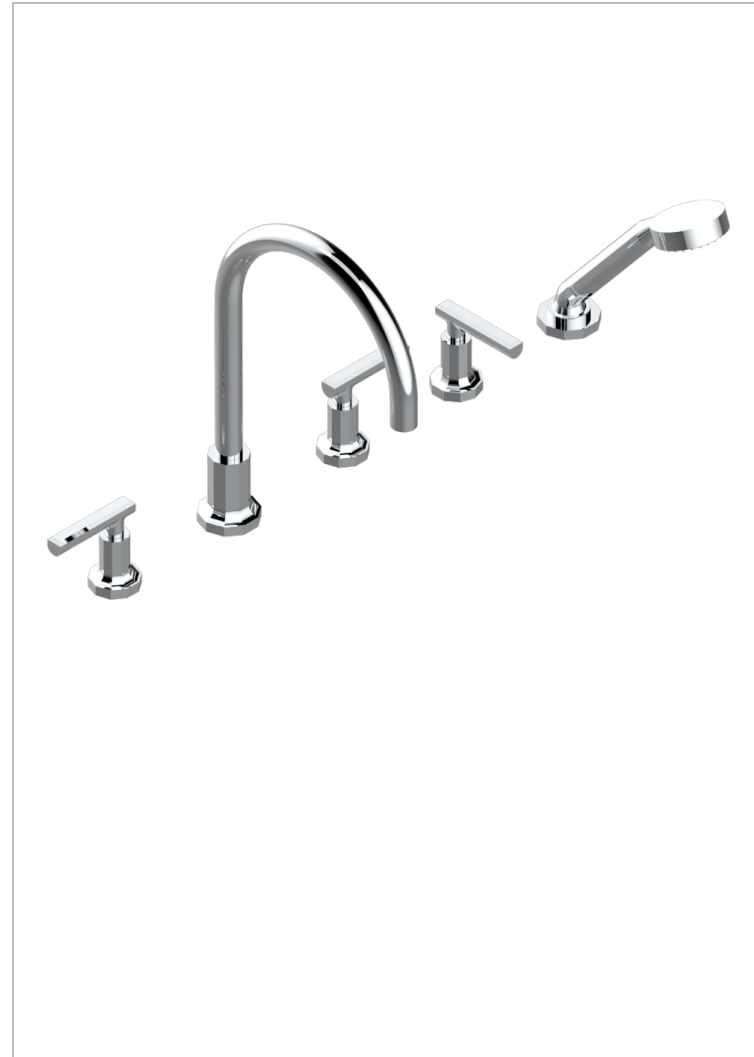

LES ONDES WITH LEVER

G8B-1132SGUS

THG[®]
PARIS

Bain douche 5 trous avec bec super goliath, 2 côtés sur gorge 3/4", et douchette sur gorge alimentée par mitigeur à cartouche progressive, standard américain

CARACTERÍSTICAS

- Les Ondes with lever
- Bain douche 5 trous avec bec super goliath, 2 côtés sur gorge 3/4", et douchette sur gorge alimentée par mitigeur à cartouche progressive, standard américain

ACABADOS DISPONIBLES

Bronce claro - D01
Cerámica negra mate - D30
Cobre viejo mate - H07
Cromo - A02
Cromo / dorado - G02
Cromo mate - C02

Dorado - F01
Dorado mate - F07
Dorado pálido - F30
Dorado pálido mate (sin barniz) - F31
Natural smoked Brass - A13
Níquel - B01

Níquel mate - C01
Níquel viejo - H28
Pvd blush - H62
Pvd blush mate - H60
Pvd color latón - H49
Pvd color latón mate - H50

Pvd color níquel - H55
Pvd color níquel mate - H56
Pvd color oro - H52
Pvd color oro mate - H53
Pvd grafito - H64
Pvd grafito mate - H65