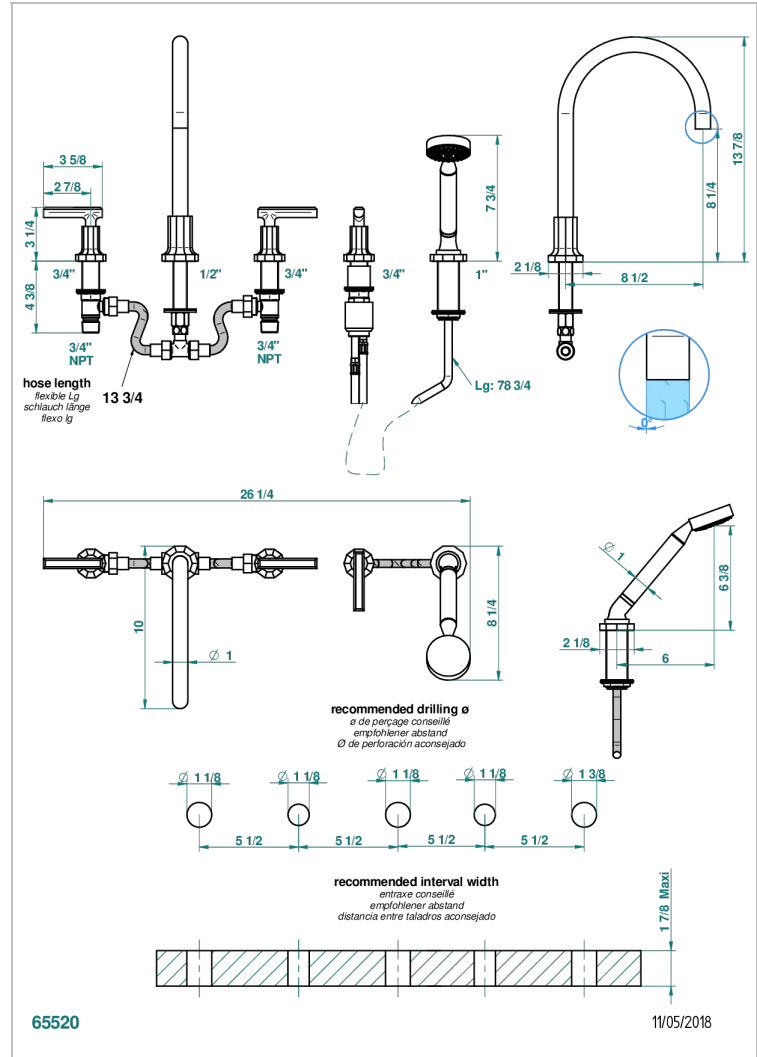

LES ONDES WITH LEVER

G8B-1132SGUS

THG[®]
PARIS

Bain douche 5 trous avec bec super goliath, 2 côtés sur gorge 3/4", et douchette sur gorge alimentée par mitigeur à cartouche progressive, standard américain

CARACTERÍSTICAS

- Les Ondes with lever
- Bain douche 5 trous avec bec super goliath, 2 côtés sur gorge 3/4", et douchette sur gorge alimentée par mitigeur à cartouche progressive, standard américain

ACABADOS DISPONIBLES

Níquel mate - C01
Níquel viejo - H28
Pvd blush - H62
Pvd blush mate - H60
Pvd color latón - H49
Pvd color latón mate - H50

Pvd color níquel - H55
Pvd color níquel mate - H56
Pvd color oro - H52
Pvd color oro mate - H53
Pvd grafito - H64
Pvd grafito mate - H65